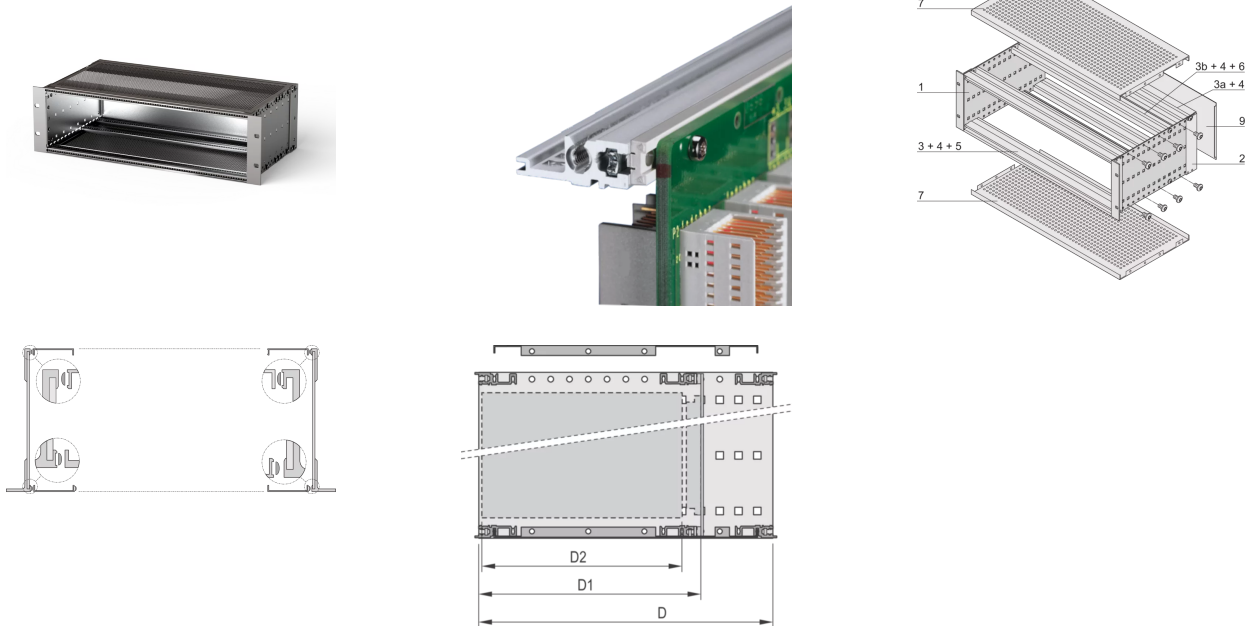

24563-172 EUROPACPRO 19" BAUGRUPPENTRÄGERSATZ FÜR BACKPLANE, TYP SCHWER, GESCHIRMT, 3 HE, 235 MM

**PRODUKTBE SCHREIBUNG**

Subrack with side panel type H ("Heavy"), 19" bracket is firmly fixed to side panel (tox-cold welded)

Modifikationen wie z.-B. Ausschnitte, andere Oberflächen oder Abmessungen verfügbar.

Lieferung erfolgt als platzsparende Flatpack-Verpackung

Aluminium

Modulschiene vom Typ „Heavy“

Modulschiene hinten zur Backplanemontage mit Isolierstreifen

EMV von etwa 40-dB bei 1-GHz, 30-dB bei 2-GHz, unter der Annahme, dass die Vorderseite von abgeschirmten Frontplatten abgedeckt ist, Tests gemäß VG 95373 Teil 15.

Innen- und Außenabmessungen entsprechen: IEC 60297-3-100, -101, IEEE-1101.1

## ZUSÄTZLICHE PRODUKTDDETAILS

---

EMC-geschirmter Baugruppenträger für Backplane-Montage. 19-Zoll Winkel und Seitenwände sind miteinander verbunden (getox = kaltverschweisst) zur Erhöhung der Festigkeit.