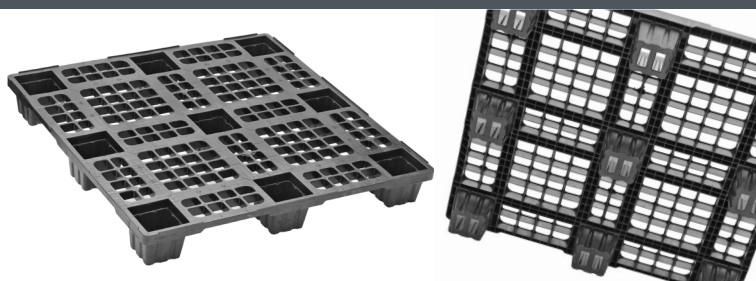

# FIDUS LIGHT 1111

---

Belastung statisch <i>Static load</i>	2500 kg
Belastung dynamisch <i>Dynamic load</i>	1000 kg
Belastung Hochregal <i>High-level rack</i>	-
Maße <i>Dimensions</i>	1100 x 1100 x 140 mm
Gewicht <i>Weight</i>	8,5 kg
Material <i>Material</i>	recycliertes PP / HDPE <i>recycled PP / HDPE</i>
Farbe <i>Color</i>	Schwarz <i>black</i>
Optionen <i>Options</i>	-

Artikelnr. | *article nr.* 51554-10001