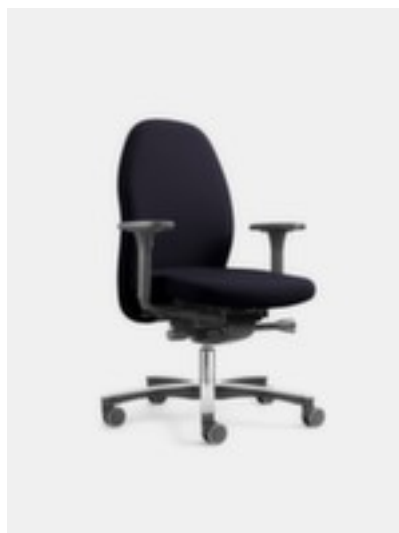

Löffler

Bürodrehstuhl

TANGO 23

Synchronmechanik, 5-fach arretierbar, mit höhen- und breitenverstellbaren Armlehnen, Muldensitz mit Bezug aus Stoff in schwarz, Sitz Höhe x Breite x Tiefe 430 - 530 x 460 x 460 - 510 mm, Rückenbezug schwarz, Fußkreuz aus Aluminium, poliert, Mit Universalrollen

LOFFLER

Artikelnummer: 184699

Löffler Bürodrehstuhl TANGO 23

mit allseitig beweglicher Sitzfläche

Bürodrehstuhl

- Synchronmechanik, 5-fach arretierbar
- Ausgestattet mit seitlicher Federkraftverstellung von 45 bis 120 kg
- mit höhen- und breitenverstellbaren Armlehnen
- Muldensitz mit Bezug aus Stoff in schwarz
- bewegliche Sitzmechanik
- Sitzunterstützung durch ERGO TOP®-Technologie
- Sitz Höhe x Breite x Tiefe 430 - 530 x 460 x 460 - 510 mm
- Rückenbezug schwarz
- Rückenlehne höhen-/neigungsverstellbar
- Fußkreuz aus Aluminium, poliert
- Mit Universalrollen
- Gewicht 25 kg
- 30 Jahre Garantie

Technische Details

Möbeltyp	Sitzmöbel	Farbe Rückenbezug	schwarz
Sitzmöbeltyp	Drehstuhl	Rückenlehnenverstellung	höhen-/neigungsverstellbar

Stuhlmechanik	Synchronmechanik	Fußstütze	nein
Stuhlmechanik Einstellung	5-fach arretierbar	höhenverstellbar	ja
Gegenkrafteinstellung	seitliche Federkraftverstellung 45 - 120 kg	Material Gestell	Aluminium
Armlehnen	höhen- und breitenverstellbare Armlehnen	Oberfläche Gestell	poliert
Sitztyp	Muldensitz	Material Fußkreuz	Aluminium
Material Sitzbezug	Stoff	Oberfläche Fußkreuz	poliert
Farbe Sitzbezug	schwarz	Unterbau	Rollen
Sitzeinstellung	bewegliche Sitzmechanik/Sitztiefe	Rollentyp	Universalrollen
Sitzunterstützung	ERGO TOP®-Technologie	Breite	680 mm
Sitzhöhe	430-530 mm	Tiefe	680 mm
Sitzbreite	460 mm	Garantie	30 Jahre
Sitztiefe	460-510 mm	Gewicht	25 kg
Polsterung	Sitz und Rücken		