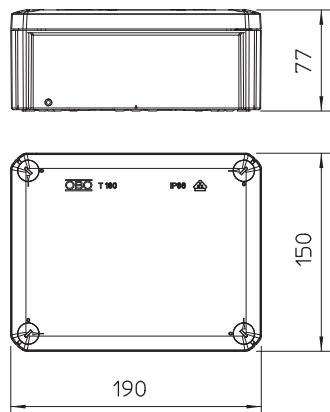

PP/GF Polypropyleen, glasvezelversterkt

Opmerking extra producttekst	Standaard uitvoering: vlambestendig, testtemperatuur 650°C
Extra productbeschrijving 2	Binnenafmetingen: 176x135x67 mm
Extra productbeschrijving 3	Beschermingsgraad IK-codelK04

Stamgegevens

Bestelnr.	2007271
Type	T 160 OE
Omschrijving 1	Kabeldoos
Omschrijving 2	16mm² 500V, IP66
Dimensie	190x150x77
Kleur	lichtgrijs
RAL-nummer	7035
Materiaal	Polypropyleen, glasvezelversterkt
Materiaal-afk.	PP/GF
Kleinste verkoop-eenheid (VG)	1,00 Stuk
Gewicht	30,00 kg/100 st.

Technisch specificatieblad

Kabeldozen T 160, gesloten

Artikelnr. 2007271

Technische gegevens

Lengte	190,00 mm
Breedte	150,00 mm
Zijhoogte	77,00 mm
Binnenafmetingen	176x135x67 mm
Afmetingen LxBxH	190x150x77 mm
Afmetingen	190x150x77 mm
Rijgbaar	<input checked="" type="checkbox"/>
Soort invoer	Kabel
Soort invoer	geen
Soort doorvoer behuizing	zonder
Uitvoering	gesloten
Nominale isolatiespanning Ui	500,00 V
Uitrustung	zonder
Deksel	niet transparant
Dekselbevestiging	geschroefd
Kabelinvoeren	geen
Invoer achteraan	<input checked="" type="checkbox"/>
Explosieveilige uitvoering	<input type="checkbox"/>
moelijk ontvlambaar	Vlamvertragend volgens VDE 0471/DIN 695 deel 2-1, testtemperatuur 750°C
Vorm	Rechthoekig
Functiebehoud (ETIM)	Zonder
Voor Ex-zone	zonder
voor Ex-zone gas	zonder
voor Ex-zone stof	zonder
Glasvezelversterkt	<input checked="" type="checkbox"/>
Halogeenvrij	<input checked="" type="checkbox"/>
Met afscherming	<input type="checkbox"/>
Met deksel	ja
Met deksel	<input checked="" type="checkbox"/>
Montagetype	Wand-/plafondmontage
Montagetype	Wand-/plafondmontage
Nominale doorsnede	16,00 mm ²
Nominale spanning	500,00 V
Beschermingsgraad	IP66
Beschermingsgraad	IP66
Beschermingsgraad IK-code	IK04
verzegelbaar	<input checked="" type="checkbox"/>
Temperatuurbereik	-5,00 - 60,00 °C
Transparante deksel	<input type="checkbox"/>
Weersbestendig	<input type="checkbox"/>