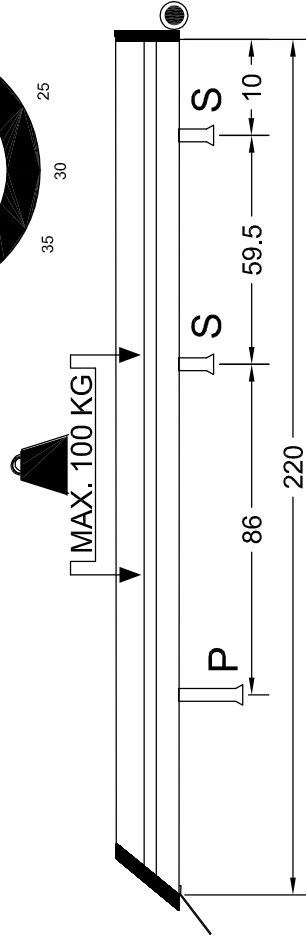

Fiat Doblò

220x123 cm.

S	4X 8cm.	M8	6X	6X	M8	6X
P	2X 9.5cm.	M6x20	6X	6X	M8	12X
	6X 98°	M6	6X	6X		6X
	6X M8x20 14 Nm	3xD M6	6X	6X		6X
	12X 3xD M8		2X			

KING PING®

www.king-ping.com
info@king-ping.com

-Bij onduidelijkheden raadpleeg uw leverancier!
-Pour plus de renseignements consultez votre fournisseur!
-Bei eventuellen Unklarheiten, bitten wir Sie mit Ihren
-Lieferanten Kontakt aufzunehmen!
-Might this not be clear, please contact your supplier!