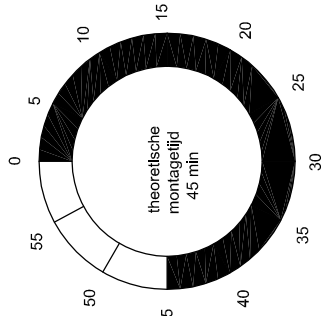

Fiat Doblò

220x123 cm.

S	4X 8cm.	M8	6X	6X	M8	6X
P	2X 9.5cm.	M6x20	6X	6X	M8	12X
	6X 98°	M6	6X	6X		6X
	6X M8x20 14 Nm	3xD M6	6X	6X		6X
	12X 3xD M8		2X			

KING PING®

www.king-ping.com
info@king-ping.com

-Bij onduidelijkheden raadpleeg uw leverancier!
-Pour plus de renseignements consultez votre fournisseur!
-Bei eventuellen Unklarheiten, bitten wir Sie mit Ihren
-Lieferanten Kontakt aufzunehmen!
-Might this not be clear, please contact your supplier!