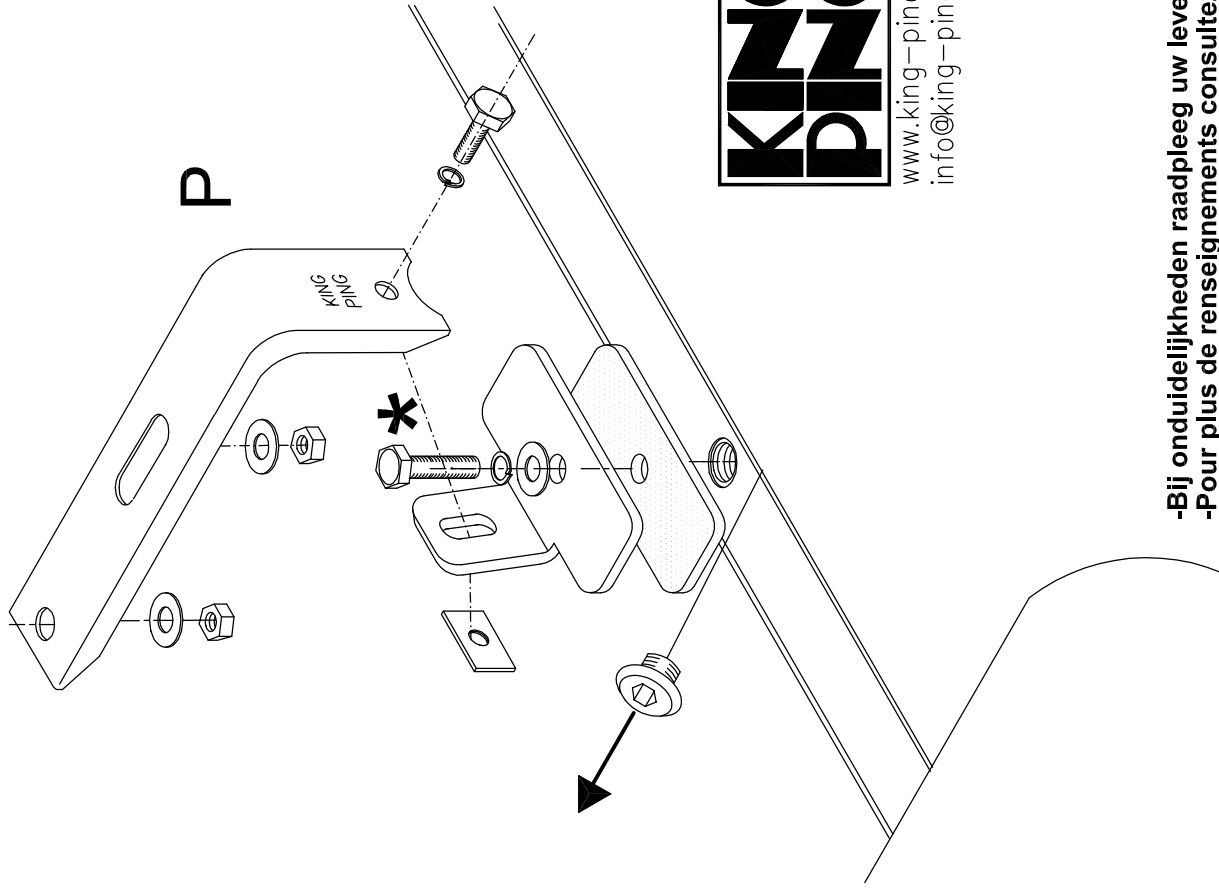

Fiat Doblò

220x123 cm.

S	4X 8cm.	M8	6X	6X	M8	6X
P	2X 9.5cm.	M6x20	6X	6X	M8	12X
	6X 98°	M6	6X	6X		6X
	6X M8x20 14 Nm	3xD M6	6X	6X		6X
	12X 3xD M8		2X			

KING PING®

www.king-ping.com
info@king-ping.com

-Bij onduidelijkheden raadpleeg uw leverancier!
-Pour plus de renseignements consultez votre fournisseur!
-Bei eventuellen Unklarheiten, bitten wir Sie mit Ihren
-Lieferanten Kontakt aufzunehmen!
-Might this not be clear, please contact your supplier!