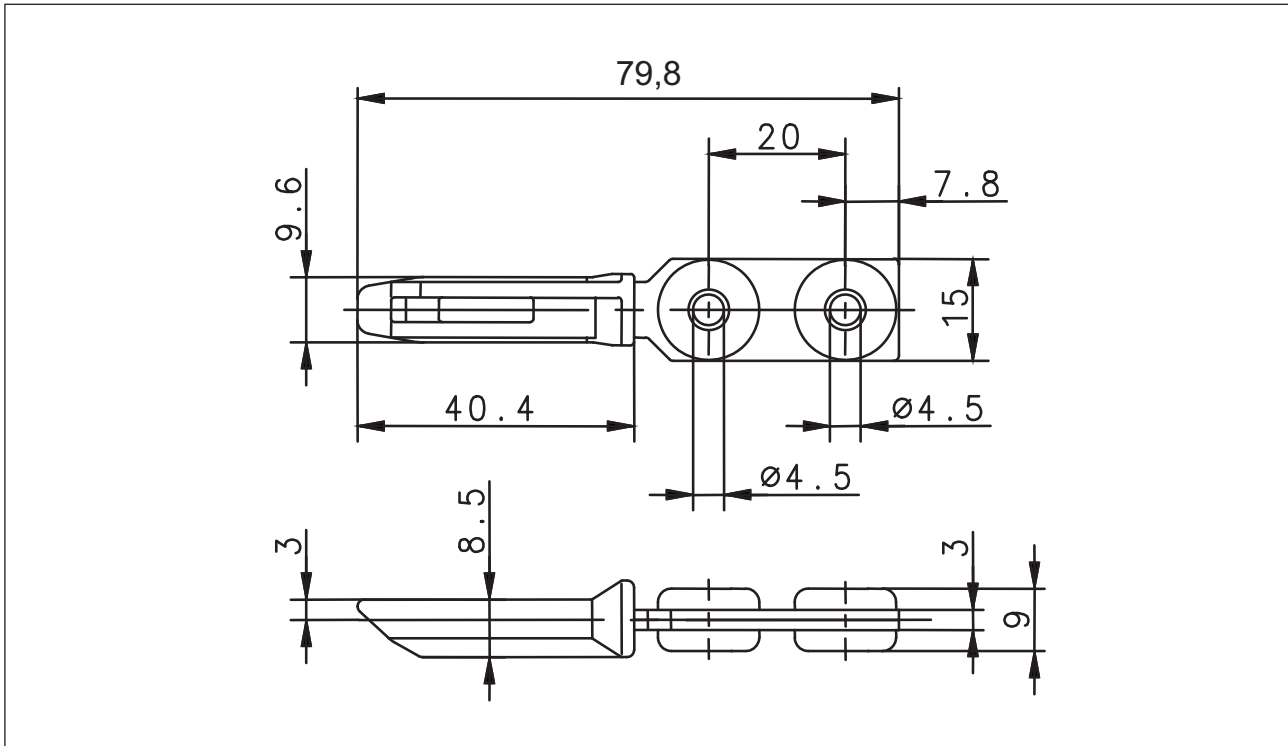

## Betätiger

Baureihe für Sicherheitsschalter (SLK, SLM, ENK-VTU, ENM2-VTW)

Typbezeichnung **BETÄTIGER A1 KPL.**

Artikelnummer **3911702228**

### Mechanische Daten

Betätiger		Stahl/PA
Mindestbetätigungsradius	$R_{min}$	400 mm