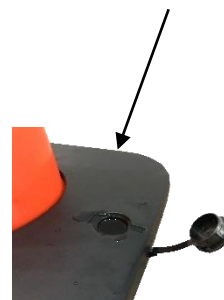

RCBASELO (lestée)
RCBASEVD (vide)

* Available in September 2020