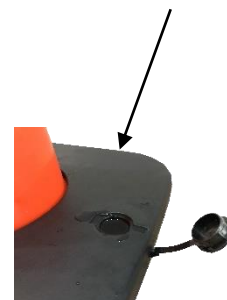

RCBASELO (lesteé)
RCBASEVD (vide)

*Disponible en septiembre de 2020

VISO - ZI de la Vigne aux Loups - 7 Avenue Arago 91380 CHILLY-MAZARIN - FRANCE

www.viso-cpn.com

contact@viso-cpn.com