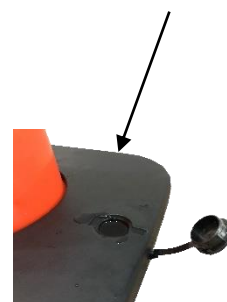

RCBASELO (lestée)
RCBASEVD (vide)

*Disponible en Septembre 2020

VISO - ZI de la Vigne aux Loups - 7 Avenue Arago 91380 CHILLY-MAZARIN - FRANCE

www.viso-cpn.com

contact@viso-cpn.com