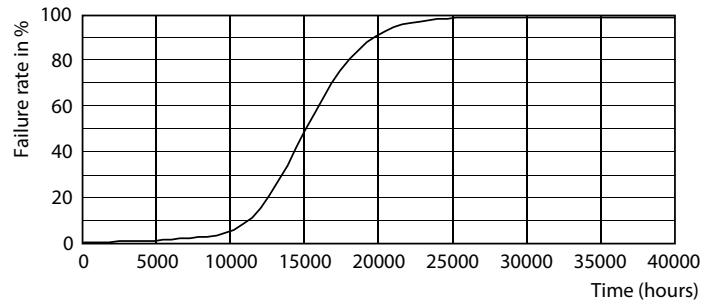

Produkt Daten

Allgemeine Eigenschaften		Elektrische Kenndaten	
Sockel	E14 [E14]	Farbkonsistenz	<6
CE-Zeichen	Ja	Farbwiedergabeindex (Nom.)	80
EU RoHS-konform	Ja	Restlichtstrom am Ende der Nennlebensdauer (Nom.)	70 %
Nennlebensdauer (Nom.)	15000 h		
Schaltzyklus	20000		
Referenz für Lichtstrommessung	Sphere		
Stufe	CorePro		
Lichttechnische Daten			
Farbcode	827 [CCT von 2700 K]	Eingangsfrequenz	50 bis 60 Hz
Lichtstrom (Nom.)	806 lm	Power (Rated) (Nom.)	6,5 W
Lichtfarbe	Warmweiß (WW)	Lampenstrom (Nom.)	50 mA
Ähnlichste Farbtemperatur (Nom.)	2700 K	Äquivalente Leistung	60 W
Nennlichtausbeute (nom.)	124,00 lm/W	Startzeit (Nom.)	0,5 s
		Aufwärmzeit bis 60 % Licht (Nom.)	0,5 s
		Leistungsfaktor (Nom.)	0,55
		Spannung (Nom.)	220-240 V

Photometrische Daten

LEDbulb 6,5-60W E14 P45

Lebensdauer

Lumen Maintenance Diagram

Life Expectancy Diagram