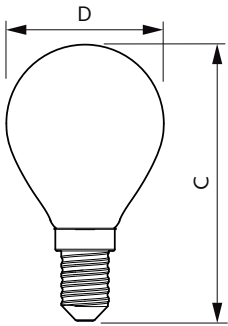

Produkt Daten

Allgemeine Eigenschaften		Elektrische Kenndaten	
Sockel	E14 [E14]	Farbkonsistenz	<6
CE-Zeichen	Ja	Farbwiedergabeindex (Nom.)	80
EU RoHS-konform	Ja	Restlichtstrom am Ende der Nennlebensdauer (Nom.)	70 %
Nennlebensdauer (Nom.)	15000 h		
Schaltzyklus	20000		
Referenz für Lichtstrommessung	Sphere		
Stufe	CorePro		
Lichttechnische Daten			
Farbcode	827 [CCT von 2700 K]	Eingangsfrequenz	50 bis 60 Hz
Lichtstrom (Nom.)	806 lm	Power (Rated) (Nom.)	6,5 W
Lichtfarbe	Warmweiß (WW)	Lampenstrom (Nom.)	50 mA
Ähnlichste Farbtemperatur (Nom.)	2700 K	Äquivalente Leistung	60 W
Nennlichtausbeute (nom.)	124,00 lm/W	Startzeit (Nom.)	0,5 s
		Aufwärmzeit bis 60 % Licht (Nom.)	0,5 s
		Leistungsfaktor (Nom.)	0,55
		Spannung (Nom.)	220-240 V

CorePro GLASS LED Kerzen- und Tropfenformlampen

Temperaturkenndaten

Gehäusetemperatur (max)	55 °C
-------------------------	-------

Dimmen

Dimmbar	Nein
---------	------

Mechanische Kenndaten

Kolbenausführung	Satiniert
Kolbenform	P45 [P 45mm]

Abmessungsskizzen

CorePro LEDLusterND6.5-60W P45 E14827FRG

Product	D	C
CorePro LEDLusterND6.5-60W P45 E14827FRG	45 mm	80 mm

Photometrische Daten

LEDluster E14 P45 827 FR

Spectral Power Distribution Colour

CorePro GLASS LED Kerzen- und Tropfenformlampen