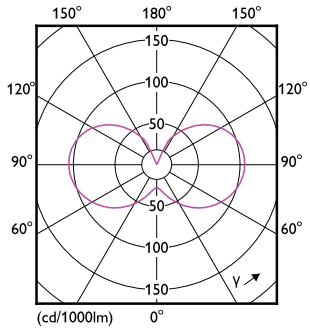

Produkt Daten

Allgemeine Eigenschaften		Elektrische Kenndaten	
Sockel	E14 [E14]	Farbkonsistenz	<6
CE-Zeichen	Ja	Farbwiedergabeindex (Nom.)	80
EU RoHS-konform	Ja	Restlichtstrom am Ende der Nennlebensdauer (Nom.)	70 %
Nennlebensdauer (Nom.)	15000 h		
Schaltzyklus	20000		
Referenz für Lichtstrommessung	Sphere		
Stufe	CorePro		
Lichttechnische Daten			
Farbcode	827 [CCT von 2700 K]	Eingangsfrequenz	50 bis 60 Hz
Lichtstrom (Nom.)	806 lm	Power (Rated) (Nom.)	6,5 W
Lichtfarbe	Warmweiß (WW)	Lampenstrom (Nom.)	50 mA
Ähnlichste Farbtemperatur (Nom.)	2700 K	Äquivalente Leistung	60 W
Nennlichtausbeute (nom.)	124,00 lm/W	Startzeit (Nom.)	0,5 s
		Aufwärmzeit bis 60 % Licht (Nom.)	0,5 s
		Leistungsfaktor (Nom.)	0,55
		Spannung (Nom.)	220-240 V

Abmessungsskizzen

CorePro LEDLusterND6.5-60W P45 E14827FRG

Product	D	C
CorePro LEDLusterND6.5-60W P45 E14827FRG	45 mm	80 mm

Photometrische Daten

LEDluster E14 P45 827 FR

Spectral Power Distribution Colour

CorePro GLASS LED Kerzen- und Tropfenformlampen

Photometrische Daten

LEDbulb 6,5-60W E14 P45

Lebensdauer

Lumen Maintenance Diagram

Life Expectancy Diagram