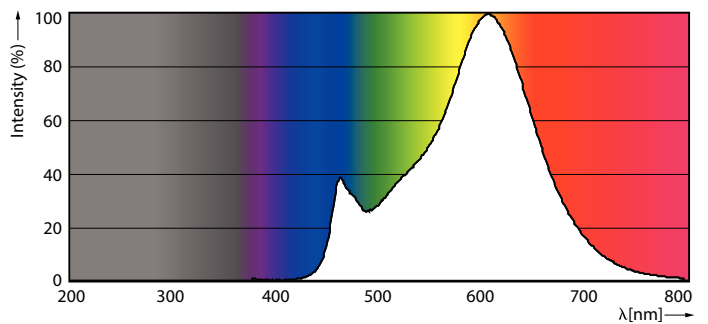

Produkt Daten

Allgemeine Eigenschaften		Elektrische Kenndaten	
Sockel	E14 [E14]	Farbkonsistenz	<6
CE-Zeichen	Ja	Farbwiedergabeindex (Nom.)	80
EU RoHS-konform	Ja	Restlichtstrom am Ende der Nennlebensdauer (Nom.)	70 %
Nennlebensdauer (Nom.)	15000 h		
Schaltzyklus	20000		
Referenz für Lichtstrommessung	Sphere		
Stufe	CorePro		
Lichttechnische Daten			
Farbcode	827 [CCT von 2700 K]	Eingangsfrequenz	50 bis 60 Hz
Lichtstrom (Nom.)	806 lm	Power (Rated) (Nom.)	6,5 W
Lichtfarbe	Warmweiß (WW)	Lampenstrom (Nom.)	50 mA
Ähnlichste Farbtemperatur (Nom.)	2700 K	Äquivalente Leistung	60 W
Nennlichtausbeute (nom.)	124,00 lm/W	Startzeit (Nom.)	0,5 s
		Aufwärmzeit bis 60 % Licht (Nom.)	0,5 s
		Leistungsfaktor (Nom.)	0,55
		Spannung (Nom.)	220-240 V

Abmessungsskizzen

CorePro LEDLusterND6.5-60W P45 E14827FRG

Product	D	C
CorePro LEDLusterND6.5-60W P45 E14827FRG	45 mm	80 mm

Photometrische Daten

LEDluster E14 P45 827 FR

Spectral Power Distribution Colour

CorePro GLASS LED Kerzen- und Tropfenformlampen

Photometrische Daten

LEDbulb 6,5-60W E14 P45

Lebensdauer

Lumen Maintenance Diagram

Life Expectancy Diagram