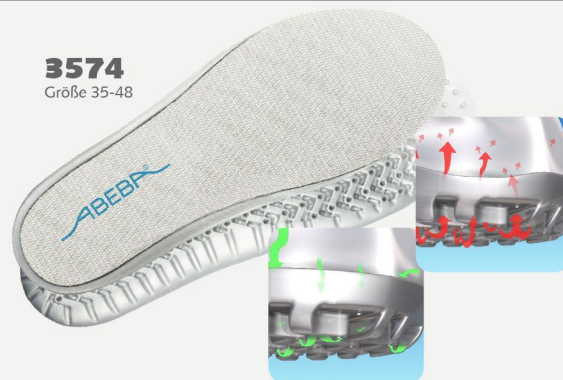

Art. 7313

DYNAMIC

- ▶ Größe 35-48
- ▶ CE, EN ISO 20347:2012, OB, FO,E,A, SRC
- ▶ TÜV GS- geprüfte Sicherheit nach DIN 4843 Teil 100 Abschnitt 3.1v.8/93
- ▶ Glattleder, weiß/ rot
- ▶ Fersenriemen klappbar, verstellbar
- ▶ Rutschhemmende TPU-Laufsohle
- ▶ Auswechselbare acc Wave Einlegesohle (Art. 3574)
- ▶ Sanitized behandelt
- ▶ Antistatisch

TECHNIK

LAUF SOHLE

- 1_Antistatisch
- 2_SRC-Rutschhemmung nach EN ISO 20347:2012
- 3_Rutschhemmende Laufsohle
- 4_Beständigkeit gegen tierische Fette, Öl und Benzin
- 5_Kraftstoffbeständigkeit

3574
Größe 35-48

FERSENRIEMEN
verstellbar, klappbar