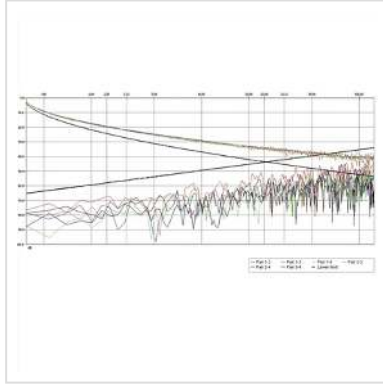

ROLINE UTP kabel Cat.5e (Klasse D), soepel, 100m

Art.nr.	21.15.0518
Fabrikant	ROLINE
Art.nr. fabrikant	21.15.0518
EAN (een stuk)	7611990161089

roline
Designed for Professionals

Soepele netwerkkabel voor gestructureerde gebouwbekabeling

- Twisted pair netwerkkabel met flexibele binnengeleider (streng) voor montage met RJ45 connectoren
- Kabels voor gestructureerde bekabeling in gebouwen
- Voor gebruik in Gigabit Ethernet netwerken
- 3P gecertificeerd
- Constructie: 8 aders gestrand

Technische specificaties

Producent	ROLINE
Produkt groep	Twisted Pair Kabel
Produkt type	Ruwe kabel Cat.5e
Kleur	grijs
Lengte	100 m
Inhoud	100 m
Afschermings type	UTP
Overdracht kwaliteit	Cat5e / Class D

Impedantie	100 Ohm
Aantal aders	8
Kabeldoorsnede (AWG)	AWG 24
Kabel type	Soepel
Kabel LSOH	nee
Materiaal Buitenmantel Kabel	PVC
Gewicht	3657.6 g
Hoogte verpakking	290 mm
Breedte verpakking	180 mm
Diepte verpakking	290 mm
Gewicht verpakking	3.424 kg