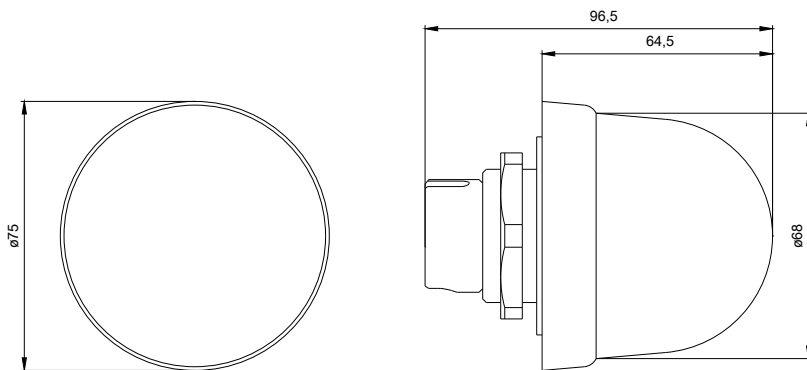

Approbationen/ Zertifikate:

allgemeine Produktzulassung	EMV (Elektromagnetische Verträglichkeit)	Konformitätserklärung

Weitere Informationen

Information- and Downloadcenter (Kataloge, Broschüren,...)

<http://www.siemens.de/industrial-controls/catalogs>

Industry Mall (Online-Bestellsystem)

<http://www.siemens.com/industrymall>

CAX-Online-Generator

<http://support.automation.siemens.com/WW/CAXorder/default.aspx?lang=de&mfb=8WD53001AD>

Service&Support (Handbücher, Betriebsanleitungen, Zertifikate, Kennlinien, FAQs,...)

<https://support.industry.siemens.com/cs/ww/de/ps/8WD53001AD>

Bilddatenbank (Produktfotos, 2D-Maßzeichnungen, 3D-Modelle, Geräteschaltpläne, EPLAN Makros, ...)

<http://www.automation.siemens.com/bilddb/cax_de.aspx?mfb=8WD53001AD&lang=de>

SIEMENS

letzte Änderung:

15.01.2015