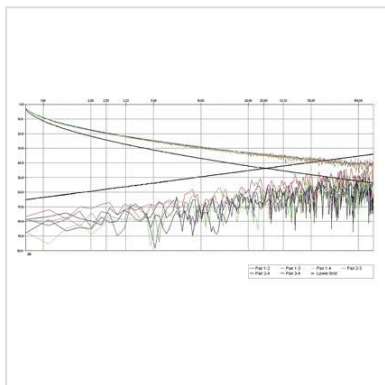

ROLINE UTP kabel Cat.5e, soepel, 100m

Art.nr.	21.15.0518
Fabrikant	ROLINE
Art.nr. fabrikant	21.15.0518
EAN (een stuk)	7611990161089

- Kabel t.b.v. een gestructureerde gebouw bekabeling
- 3P gecertificeerd
- Opbouw: 8 aders soepel

Technische specificaties

Producent	ROLINE
Produkt groep	Twisted Pair Kabel
Produkt type	Installatiekabel
Kleur	grijs
Lengte	100 m
Afschermings type	UTP
Overdracht kwaliteit	Cat5e / Class D
Impedantie	100 Ohm
Aantal aders	8
Kabeldoorsnede (AWG)	AWG 24
Kabel type	Soepel
Kabel LSOH	nee