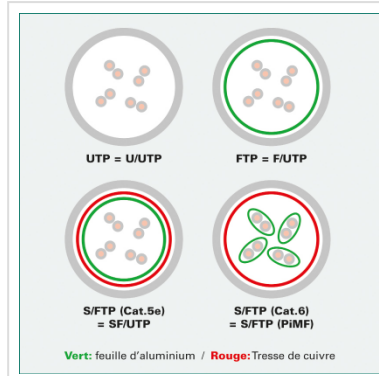

Cordon ROLINE Cat.5e UTP confectionné, rouge, 1,0 m

Numéro d'article	21.15.0531
Constructeur	ROLINE
Référence constructeur	21.15.0531
EAN (pièce unique)	7611990134724

Cordon confectionné non blindé avec des connecteurs RJ45 de qualité. Résistant grâce aux connecteurs surmoulés, assignation des connecteurs 1:1 selon la norme EIA / TIA 568A. Structure: tresse de 8 fils. Contacts dorés.

Nous conseillons pour la réalisation d'un câblage structuré l'utilisation des éléments suivants: Câble solide UTP cat.6/classe E (Réf. 21.15.0990) de ROLINE, boîtiers de raccordement / embases cat.6/classe E (Réf. 25.16.8494 / 25.16.8394) de ROLINE, panneau de brassage gris / noir 19" cat.6/classe E (Réf. 26.11.0355 / 26.11.0362) de ROLINE ainsi que les cordons UTP avec connecteurs RJ45 (Réf. 21.15.0935) de ROLINE. Ce câblage a été testé et certifié conforme à la classe D pour une longueur de 100 m dans nos laboratoires.

Caractéristiques techniques

Constructeur	ROLINE
Groupe de produits	Câble Twisted Pair
Types de produits	Cordon UTP
Couleur	rouge
Longueur	1 m
Type de protection	UTP
Qualité de transmission	Cat5e / Class D

Impédance	100 Ohm
Nombre de fils	8
Type de fils	Tresse
Croisé	non
Couleur (douille)	rouge
Câble LSOH	non
Connecteur type RJ45	Standard