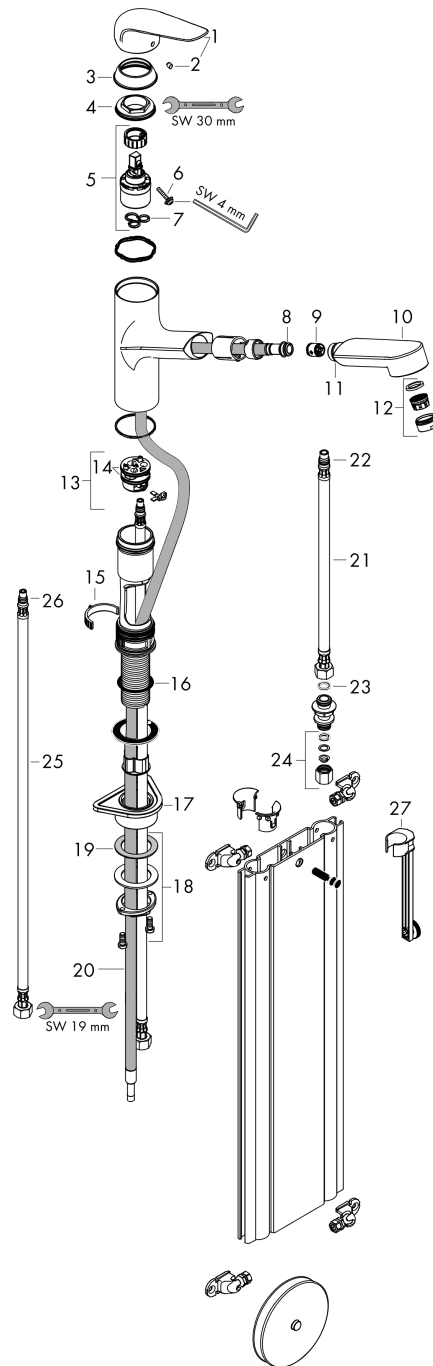

Focus M42

Einhebel-Küchenmischer 150, Ausziehauslauf, 1jet, sBox

Oberfläche: **Chrom** Artikelnummer: **71829000**

Beschreibung

Merkmale

- besteht aus: Einhebel-Küchenmischer, Schlauchbox
- ComfortZone 150
- Schwenkbereich 120°
- Normalstrahl
- MagFit magnetische Brausehalterung
- maximale Durchflussmenge bei 3 bar: 8 l/min
- Keramikmischsystem
- Temperaturbegrenzung einstellbar
- Rückflussverhinderer integriert
- für Durchlauferhitzer geeignet
- sBox für eine leise, leichtgängige und geschützte Schlauchführung im Unterschrank
- Auszugslänge bis zu 76 cm
- P-IX 7359/IA

Technologie

Produktabbildung

Maßzeichnung

Focus M42

Einhebel-Küchenmischer 150, Ausziehauslauf, 1jet, sBox

Oberfläche: **Chrom** Artikelnummer: **71829000**

Durchflussdiagramm

Focus M42
Einhebel-Küchenmischer 150, Ausziehauslauf, 1jet, sBox
 Oberfläche: **Chrom** Artikelnummer: **71829000**

Explosionszeichnung

Baujahr: >10/18

Focus M42

Einhebel-Küchenmischer 150, Ausziehauslauf, 1jet, sBox

Oberfläche: Chrom Artikelnummer: 71829000

Ersatzteilliste

Baujahr: >10/18

Pos.	Beschreibung	Artikelnummer	PG	VE
1	Griff	93336000	10	1
2	Griffstopfen	96338000	1	1
3	Kappe	97995000	6	1
4	O-Ring 41x2	98212000	1	1
5	Kartusche kpl.	92730000	11	1
6	Sicherungsschraube	95140000	2	1
7	Dichtung	95008000	3	1
8	O-Ring 11x2	98127000	1	1
9	Rückflußverhinderer-Set DW 15	97350000	6	1
10	Ausziehbrause	93350000	11	1
11	O-Ring 18x1,5	98231000	1	1
12	Luftsprudler M24x1 (15 l/min)	13913000	98	1
13	Adapter für Kartusche	95911000	6	1
14	O-Ring 30x2	98186000	1	1
15	Anschlagring	92211000	3	1
16	O-Ring 36x2,5	98190000	1	1
17	Befestigungsteil	97523000	2	1
18	Schaftbefestigung kpl. (Ø 34)	95049000	5	1
19	Gleitring	97548000	1	1
20	Schlauch	93203000	12	1
21	Anschlussschlauch 450 mm M10x1 G3/8	96507000	9	1
22	O-Ring 8x1,75	97827000	1	1
23	Dichtungsset	95581000	2	1
24	Quetschverschraubung	96099000	3	1
25	Anschlussschlauch 900 mm M8x0,75 G3/8	98758000	8	1
26	O-Ring 7x1,5	98422000	1	1
27	Verlängerung	43333000	98	1