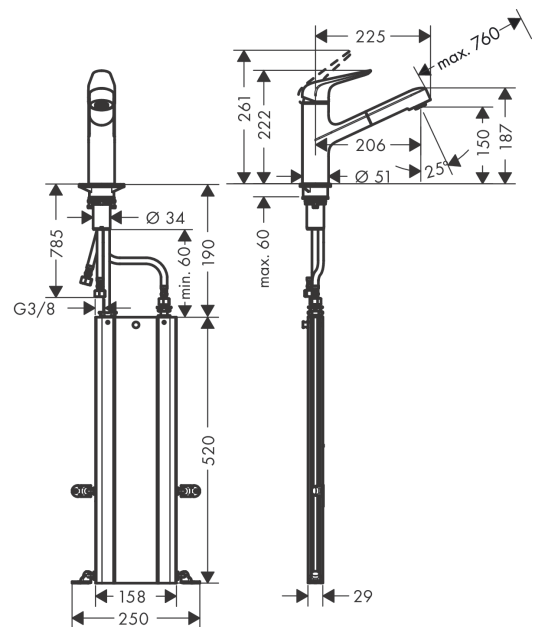

Focus M42

Einhebel-Küchenmischer 150, Ausziehauslauf, 1jet, sBox

Oberfläche: **Chrom** Artikelnummer: **71829000**

Beschreibung

Merkmale

- besteht aus: Einhebel-Küchenmischer, Schlauchbox
- ComfortZone 150
- Schwenkbereich 120°
- Normalstrahl
- MagFit magnetische Brausehalterung
- maximale Durchflussmenge bei 3 bar: 8 l/min
- Keramikmischsystem
- Temperaturbegrenzung einstellbar
- Rückflussverhinderer integriert
- für Durchlauferhitzer geeignet
- sBox für eine leise, leichtgängige und geschützte Schlauchführung im Unterschrank
- Auszugslänge bis zu 76 cm
- P-IX 7359/IA

Technologie

Produktabbildung

Maßzeichnung

Focus M42

Einhebel-Küchenmischer 150, Ausziehauslauf, 1jet, sBox

Oberfläche: **Chrom** Artikelnummer: **71829000**

Durchflussdiagramm

Focus M42
Einhebel-Küchenmischer 150, Ausziehauslauf, 1jet, sBox
 Oberfläche: **Chrom** Artikelnummer: **71829000**

Explosionszeichnung

Baujahr: >10/18

Focus M42

Einhebel-Küchenmischer 150, Ausziehauslauf, 1jet, sBox

Oberfläche: Chrom Artikelnummer: 71829000

Ersatzteilliste

Baujahr: >10/18

Pos.	Beschreibung	Artikelnummer	PG	VE
1	Griff	93336000	10	1
2	Griffstopfen	96338000	1	1
3	Kappe	97995000	6	1
4	O-Ring 41x2	98212000	1	1
5	Kartusche kpl.	92730000	11	1
6	Sicherungsschraube	95140000	2	1
7	Dichtung	95008000	3	1
8	O-Ring 11x2	98127000	1	1
9	Rückflußverhinderer-Set DW 15	97350000	6	1
10	Ausziehbrause	93350000	11	1
11	O-Ring 18x1,5	98231000	1	1
12	Luftsprudler M24x1 (15 l/min)	13913000	98	1
13	Adapter für Kartusche	95911000	6	1
14	O-Ring 30x2	98186000	1	1
15	Anschlagring	92211000	3	1
16	O-Ring 36x2,5	98190000	1	1
17	Befestigungsteil	97523000	2	1
18	Schaftbefestigung kpl. (Ø 34)	95049000	5	1
19	Gleitring	97548000	1	1
20	Schlauch	93203000	12	1
21	Anschlussschlauch 450 mm M10x1 G3/8	96507000	9	1
22	O-Ring 8x1,75	97827000	1	1
23	Dichtungsset	95581000	2	1
24	Quetschverschraubung	96099000	3	1
25	Anschlussschlauch 900 mm M8x0,75 G3/8	98758000	8	1
26	O-Ring 7x1,5	98422000	1	1
27	Verlängerung	43333000	98	1