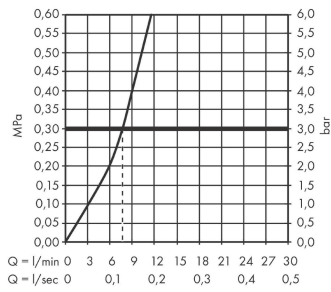

Technologie

Produktabbildung

Maßzeichnung

Focus M42

Einhebel-Küchenmischer 150, Ausziehauslauf, 1jet, sBox

Oberfläche: **Chrom** Artikelnummer: **71829000**

Durchflussdiagramm

Focus M42
Einhebel-Küchenmischer 150, Ausziehauslauf, 1jet, sBox
 Oberfläche: **Chrom** Artikelnummer: **71829000**