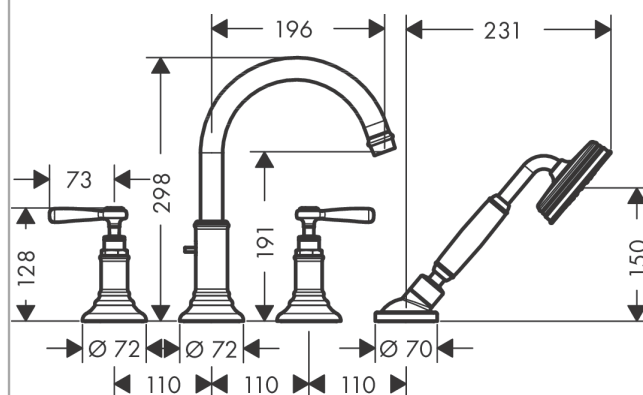

AXOR Montreux
4-Loch Wannenrandarmatur mit Hebelgriffen
 Oberfläche: **Edelstahl Optic** Artikelnummer: **16550800**

Merkmale

- besteht aus: 4-Loch Wannenrandarmatur, Handbrause, Brauseschlauch, Brausehalter
- 2 Verbraucher
- Ausladung: 196 mm
- Strahlart Armatur: Normalstrahl
- Strahlart Handbrause: RainAir
- Maximale Ausziehlänge Handbrause: 1,10 m
- maximale Durchflussmenge bei 3 bar: 20,5 l/min
- Durchfluss für Wanneneinlauf bei 3 bar: 20,5 l/min
- Durchfluss für Handbrause bei 3 bar: 15 l/min
- Keramikventile heiß/kalt 90°
- Rückflussverhinderer
- Anschlussgröße: DN15
- Anschlussart: Grundkörper
- Wannenrandmontage
- min. Betriebsdruck: 1 bar
- max. Betriebsdruck: 10 bar

Technologie

Produktabbildung

Maßzeichnung

AXOR Montreux
4-Loch Wannенrandarmatur mit Hebelgriffen
 Oberfläche: **Edelstahl Optic** Artikelnummer: **16550800**

Durchflussdiagramm