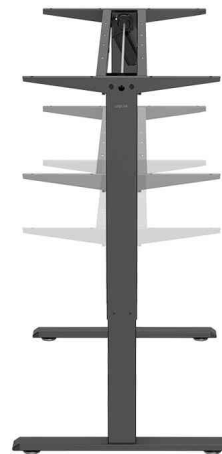

LogiLink®

Piètement de bureau électrique, réglable en hauteur - moteur

- matériau : acier, aluminium, plastique
- avec système de protection anti-collision (si le bureau entre en contact avec un objet, il se déplace dans la direction opposée sur environ 30 mm)
- pieds réglables
- unité de commande pour un réglage en hauteur sans effort
- hauteur de bureau réglable : 700 - 1.120 mm
- taille du plateau de table recommandée : 1.200 - 1.500 x 600 - 800 mm (non compris dans la livraison)
- capacité de charge maximale : 80 kg
- fiche Euro

Piètement de bureau électrique

Visuel de référence: présente le réglage en hauteur

Visuel de référence: présente le produit en utilisation

Visuel de référence: présente le produit en utilisation

Produit	Modèle	Dimensions	Matière	Couleur	Numéro de fabricant	Code
Piètement de bureau, électrique	piètement en T / réglable en hauteur	1.122 x 580 x 700 - 1.200 mm		noir mat	E00044	11117817