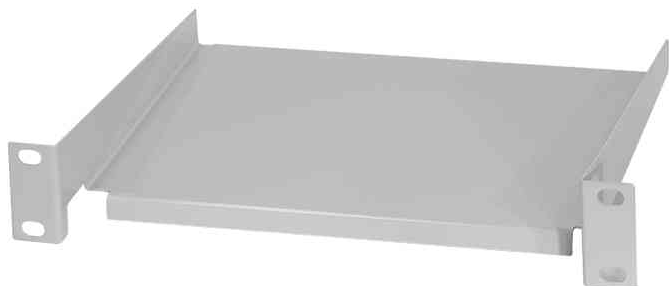

10" Fachboden, 1 HE, Festeinbau - für Wandverteiler

- zur Montage am 10" Profil
- 1,5 mm Stahlblech
- elektrostatische Pulverbeschichtung

10" Fachboden, 1 HE, lichtgrau

10" Fachboden, 1 HE, schwarz

Produkt	Einbauhöhe	Ausführung	Belastbarkeit	Breite x Tiefe	Höhe	Farbe	Hersteller- Nummer	Bestell- Nummer
10" Fachboden	1 HE		7 kg	270 x 150 mm	49 mm	lichtgrau	ACT101	11114716
			7 kg	270 x 150 mm	49 mm	schwarz	ACT102	11114717