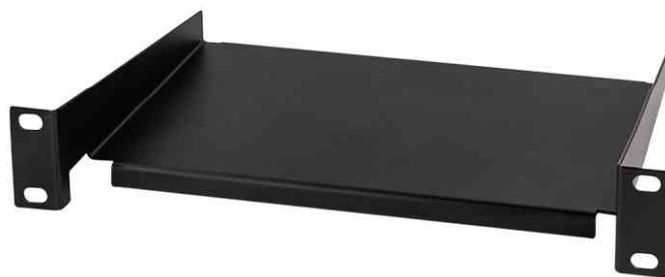

10" Fachboden, 1 HE, Festeinbau - für Wandverteiler

- zur Montage am 10" Profil
- 1,5 mm Stahlblech
- elektrostatische Pulverbeschichtung

10" Fachboden, 1 HE, lichtgrau

10" Fachboden, 1 HE, schwarz

Produkt	Einbauhöhe	Ausführung	Belastbarkeit	Breite x Tiefe	Höhe	Farbe	Hersteller- Nummer	Bestell- Nummer
10" Fachboden	1 HE		7 kg	270 x 150 mm	49 mm	lichtgrau	ACT101	11114716
			7 kg	270 x 150 mm	49 mm	schwarz	ACT102	11114717