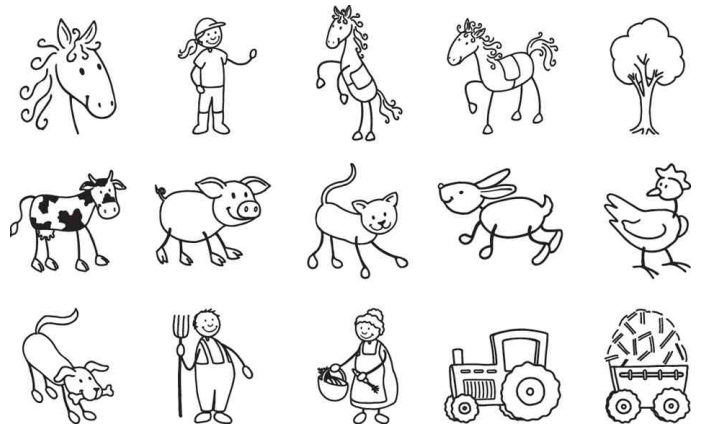

Motivstempel-Set "Pferdchen & Bauernhof", in Klarsicht-Runddose

- Motivstempel aus Holz
- Maße Stempel: 20 x 20 mm
- inkl. Stempelkissen in schwarz
- sortiert in den Motiven je 3 x Pferd und je 1 x Baum, Kuh, Schwein, Katze, Hase, Huhn, Hund, Bauer, Bauersfrau, Traktor und Anhänger
- Abgabe nur in ganzen VE's

Anwendungsbeispiele:

- zum Dekorieren und Gestalten von Karten, Briefpapieren, Einladungen, Fotoalben etc.

Für wen geeignet:

- Kindergärten
- Schulen

Warnhinweise:

Für Verbraucher gemäß EU-Spielzeug-Richtlinie (2009/48/EG):

ACHTUNG! Nicht geeignet für Kinder unter 36 Monaten, wegen verschluckbarer Kleinteile.

Motivstempel-Set "Pferdchen & Bauernhof", in Klarsicht-Runddose

Motivstempel-Set "Pferdchen & Bauernhof", Motive

Produkt	Maße	VE	Hersteller- Nummer	Bestell- Nummer
Motivstempel-Set "Pferdchen & Bauernhof", Runddose	20 x 20 mm	15 Stück	20-48 884 88	57301236