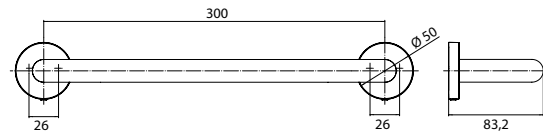

PRODUKTINFORMATION

Wannengriff, 300 mm schwarz

Art.-Nr.4370 133 30