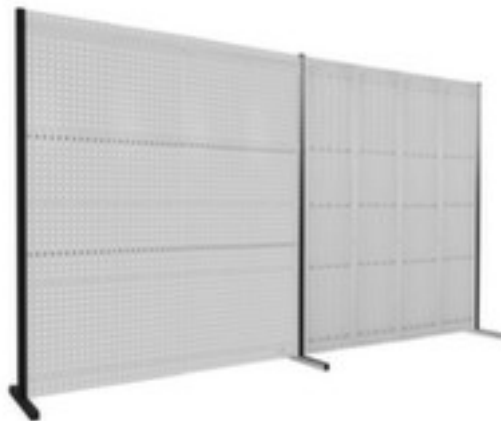

Kappes cloison à plaques perforées/à fentes RasterPlan®

élément double 180°, hauteur x largeur 2000 x 4000 mm, 4 x plaque perforée, 4 x plaque à fentes, en acier avec revêtement en plastique résistant à l'usure en RAL7035 gris clair

RasterPlan

KAPPES

Numéro d'article: 143265

Kappes Cloison à plaques perforées/à fentes RasterPlan®

Élément double 180°

cloison à plaques perforées/à fentes

- élément double 180°
- hauteur x largeur 2000 x 4000 mm
- 8 panneaux
- 4 x plaque perforée
- 4 x plaque à fentes
- en acier avec revêtement en plastique résistant à l'usure en RAL7035 gris clair

Détails techniques

fourniture d'outils	panneau	nombre de plaques à fentes	4 pièce
type de panneau	plaque perforée/à fentes	nombre de plaques	8 pièce
module	élément double 180°	angle d'installation	180 °
hauteur	2000 mm	surface	avec revêtement en plastique
largeur	4000 mm	couleur	gris clair // RAL7035