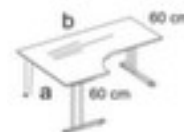

Nowy Styl bureau à retour E10

hauteur x largeur x profondeur 740 x 1600 x 1600 mm, forme forme libre, creux à gauche, piètement en C en acier avec finition époxy résistante aux chocs et aux rayures en aluminium-argenté

Numéro d'article: 147876

NowyStyl

Nowy Styl Bureau à retour E10

bureau à retour

- hauteur x largeur x profondeur 740 x 1600 x 1600 mm
- forme forme libre
- creux à gauche
- épaisseur 25 mm
- bord(s) avec bande de chant en ABS antichoc
- piètement en C en acier avec finition époxy résistante aux chocs et aux rayures en aluminium-argenté
- traverses en acier
- 5 années de garantie

Détails techniques

type de meuble	table	surface de plaque	a. revêt. mélaminé
type de table	bureau	couleur de la plaque	différentes finitions au choix
élément de table	élément de base	bord de panneau	bandes de chant en ABS

hauteur	740 mm	matériau de châssis	acier
largeur	1600 mm	surface de châssis	finition peinture époxy
profondeur	1600 mm	couleur du châssis	aluminium-argenté
épaisseur de panneau	25 mm	matériau de traverse	acier
forme de châssis	piètement en C	hauteur réglable	non
forme de panneau	forme libre	garantie	5 années
creux	à gauche	exécution couleur	aluminium-argenté
Profondeur de montage additionne	600 mm	Poids	46,2 kg
matériau de plaque	bois		