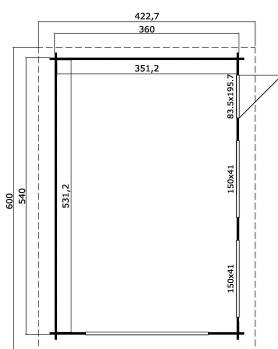

44  
mm

4

0

UNDER  
**2,5**  
metres

**VERPACKUNG: 2 PALETTE(N)**

630 x 114 x 60 cm  
1288 kg

253 x 117 x 36 cm  
135 kg

EAN 4743329221744

**DIMENSIONEN**

Fläche	18.66 m <sup>2</sup>
Dachabmessungen	4.23 x 6.00 m
Rauminhalt m <sup>3</sup>	≈ 42.54 m <sup>3</sup>
Seitenwandhöhe	≈ 2.22 m
Firsthöhe	≈ 2.34 m
Vordach	≈ 40 cm

**FENSTER & TÜR**

1 x Einzeltür (MGC*)	83.5 x 195.7 cm
2 x feststehendes Einzelfenster (MGC*)	150.0 x 41.0 cm

\*MGC: Classic mit Milchglas

**DACH UND FUSSBODEN**

Dachbretter	18x90 mm
Dachfläche	24.90 m <sup>2</sup>
Dachwinkel	≈ 1.8 °

\*Optional Dacheindeckung