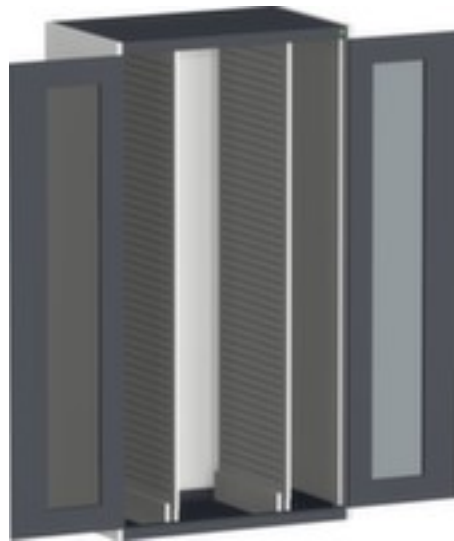

bott **verticale kast** cubio

hoogte x breedte x diepte 2000 x 1050 x 650 mm, openslaande deur met venster, 2 verticale uitschuiving, romp met slag- en krasvaste poedercoating in RAL7035 lichtgrijs, front met slag- en krasvaste poedercoating in RAL7016 antracietgrijs

Artikelnummer: 125912

bott Verticale kast cubio

verticale kast

- hoogte x breedte x diepte 2000 x 1050 x 650 mm
- constructie van plaatstaal
- openslaande deur met venster
- met draaigreep
- deuropeningshoek 180 °
- 2 verticale uitschuiving
- uittrekbare legborden 100 %
- draagvermogen per uittrekbaar legbord 120 kg
- geperforeerd
- met uittrekstop
- afsluitbaar met 5-punts sluitsysteem
- romp met slag- en krasvaste poedercoating in RAL7035 lichtgrijs
- front met slag- en krasvaste poedercoating in RAL7016 antracietgrijs

Technische details

meubeltype	kast	oppervlak front	m. poedercoating
type kast	systeemkast	sluitsysteem	5-punts sluitsysteem
type deur	vensterdeur	scheidingswand	nee
hoogte	2000 mm	openingshoek deur	180 °
breedte	1050 mm	materiaal	plaatstaal
diepte	650 mm	uittrekbaar	100 %
kast uitrusting	legborden	soort uittrekking	lade voor zware lasten
verticale uitschuiving	2 stuks	afsluitbaar	ja
draagvermogen uitgetrokken	120 kg	greep	draaigreep
kleur romp	lichtgrijs // RAL7035	verrijdbaar	nee
kleur voorkant	antracietgrijs // RAL7016	uittrekblokkering	ja
oppervlak romp	m. poedercoating	gewicht	154,3 kg