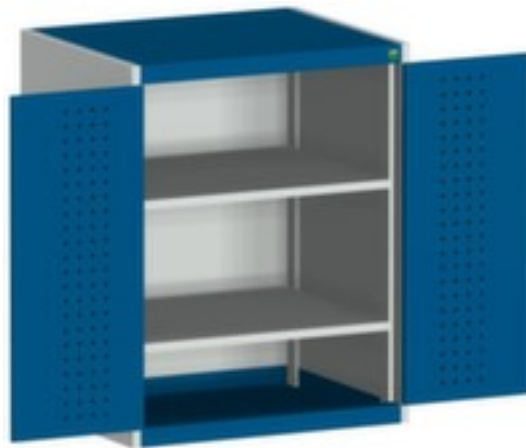

bott **kast met geperforeerde** **platen** cubio

hoogte x breedte x diepte 1000 x 800 x 650 mm, 2 niveaus met Stalen bodem, afsluitbaar met 5-punts sluitsysteem, romp met slag- en krasvaste poedercoating in RAL7035 lichtgrijs, front met slag- en krasvaste poedercoating in RAL5010 gentiaanblauw

Artikelnummer: 126026

bott **Systeemkast cubio**

kast met geperforeerde platen

- hoogte x breedte x diepte 1000 x 800 x 650 mm
- constructie van plaatstaal
- dubbele openslaande deur met perforaties
- deuren binnen met perforatie
- deuropeningshoek 180 °
- 2 niveaus met Stalen bodem
- draagvermogen per niveau 160 kg
- met draaigreep
- afsluitbaar met 5-punts sluitsysteem
- romp met slag- en krasvaste poedercoating in RAL7035 lichtgrijs
- front met slag- en krasvaste poedercoating in RAL5010 gentiaanblauw
- niveaus met corrosiebeschermende zinklaag

Technische details

meubeltype kast

oppervlak romp m. poedercoating

type kast	stysteemkast	oppervlak front	m. poedercoating
type deur	dubbele openslaande deur met perforaties	sluitsysteem	5-punts sluitsysteem
hoogte	1000 mm	oppervlak legbord	verzinkt
breedte	800 mm	afsluitbaar	ja
diepte	650 mm	scheidingswand	nee
kast uitrusting	legborden	materiaal	plaatstaal
legbord-/niveautype	Stalen bodem	openingshoek deur	180 °
legborden / schappen aantal	2 stuks	greep	draaigreep
draagvermogen legbord	160 kg	verrijdbaar	nee
kleur romp	lichtgrijs // RAL7035	gewicht	64,3 kg
kleur voorkant	gentiaanblauw // RAL5010		