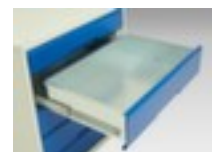

bott **universele kast** verso

hoogte x breedte x diepte 2000 x 1050 x 550 mm, 4 niveaus met Stalen bodem, 3 lade(n), romp met slag- en krasvaste poedercoating in RAL7035 lichtgrijs, front met slag- en krasvaste poedercoating in RAL7035 lichtgrijs

Artikelnummer: 232671

universele kast

- hoogte x breedte x diepte 2000 x 1050 x 550 mm
- constructie van staal, gelast
- dubbele vleugel deur
- 4 niveaus met Stalen bodem
- draagvermogen per niveau 75 kg
- 3 lade(n)
- laden hoogte 1x100 mm/1x125 mm/1x175 mm
- draagvermogen per lade 75 kg
- ladegeleider 100 %
- uitrusting: legborden, lades
- romp met slag- en krasvaste poedercoating in RAL7035 lichtgrijs
- front met slag- en krasvaste poedercoating in RAL7035 lichtgrijs

Gerelateerde Producten

233000		scheidings- en vakkenwanden, met 7 vakken, passend voor fronthoogte 100 / 125 mm, van staal met corrosiebeschermende zinklaag
233001		scheidings- en vakkenwanden, met 7 vakken, passend voor fronthoogte 175 mm, van staal met corrosiebeschermende zinklaag
233002		scheidings- en vakkenwanden, met 13 vakken, passend voor fronthoogte 100 / 125 mm, van staal met corrosiebeschermende zinklaag
233003		scheidings- en vakkenwanden, met 13 vakken, passend voor fronthoogte 175 mm, van staal met corrosiebeschermende zinklaag
233004		scheidings- en vakkenwanden, met 21 vakken, passend voor fronthoogte 100 / 125 mm, van staal met corrosiebeschermende zinklaag
233005		scheidings- en vakkenwanden, met 21 vakken, passend voor fronthoogte 175 mm, van staal met corrosiebeschermende zinklaag
233016		schuimstofelement, lengte x breedte 1050 x 550 mm, van rubber in zwart
233022		Stalen bodem voor universele kast, voor kast breedte x diepte 1050 x 550 mm, draagvermogen 75 kg, van staal met corrosiebeschermende zinklaag
233076		binnenlade, hoogte x breedte x diepte 100 x 1050 x 550 mm, volledig uittrekbaar, draagvermogen 75 kg, van staal met slag- en krasvaste poedercoating in RAL7035 lichtgrijs