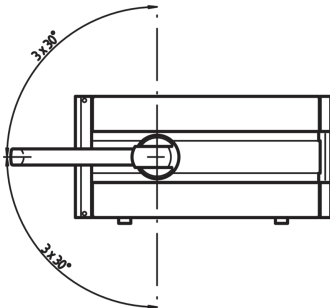

## 24571-360 RATIOACPRO MONTAGESATZ FÜR AUFSTELL-TRAGEGRIFF, 4 HE, 42 TE, 315 MM

### PRODUKTbeschreibung

Aluminum side panel powder coated RAL 9006, Adapter and assembly material.

### PRODUKTmerkmale

Produkttyp: Befestigungsmaterial

Typ: Bausatz mit Aufstellgriff

Passend zu: Gehäuse

Höhe: 4 HE

Breite: 42 TE

Tiefe: 315 mm

Anzahl pro Packung: 1