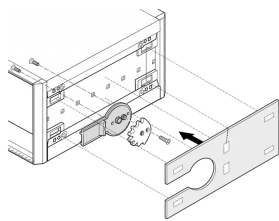

### PRODUKTbeschreibung

Aluminum side panel powder coated RAL 9006, Adapter and assembly material.

### PRODUKTmerkmale

Produkttyp: Befestigungsmaterial

Typ: Bausatz mit Aufstellgriff

Passend zu: Gehäuse

Höhe: 4 HE

Breite: 42 TE

Tiefe: 315 mm

Anzahl pro Packung: 1

### ZUSÄTZLICHE PRODUKTDetaiLS

Das Befestigungsmaterial muss verwendet werden, wenn ein Aufstellgriff montiert werden soll. Die Standard-Seitenabdeckungen müssen durch die Seitenbleche mit Ausbruch ersetzt werden.