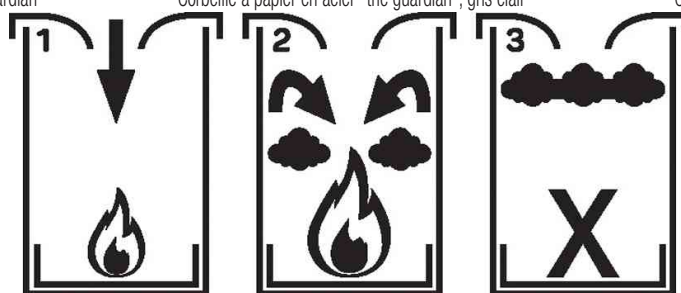

helit

Corbeille à papier en acier "the guardian" avec tête étouffoir, 15 litres

- grâce à la tête étouffoir, l'alimentation en oxygène est interrompue et le feu s'éteint
- anneau de fond caoutchouté pour éviter la corrosion et les rayures sur le sol
- rond
- hauteur: 335 mm
- diamètre: 260 mm

Exemple d'utilisation:

- poubelle et pare-feu en un

Adapté pour:

- hôtels
- laboratoires
- navires à passagers

Corbeille à papier acier en oxydable "the guardian"

Corbeille à papier en acier "the guardian", gris clair

Corbeille à papier en acier "the guardian", noir

L'alimentation en oxygène est interrompue et le feu s'éteint

Produit	Modèle	Capacité	Couleur	Conditionné	Numéro de fabricant	Code
Corbeille à papier "the guardian"	acier / tête étouffoir	15 litres	gris lumière		H2515482	5125161
		15 litres	noir		H2515495	5125162
	acier inoxydable / tête étouffoir	15 litres	argent		H2515400	5125204
Accessoire: Sac poubelle	avec bande de fixation	35 litres	noir	10	4008871215871	9509626
	avec cordelette	35 litres	transparent	25	18100222	8742497
	avec poignée	35 litres	transparent	15	4008871215659	9509623