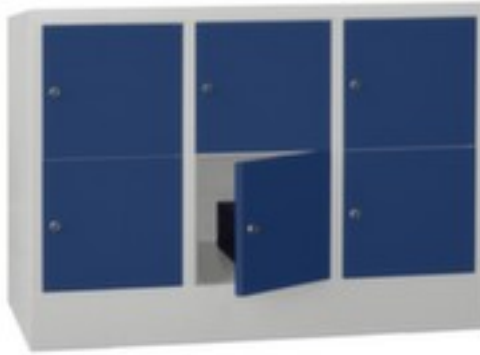

PAVOY

Schließfachschrank

Basis

Höhe x Breite x Tiefe 855 x 1200 x 500 mm, Mit 6 Fächern, Aufteilung 3x2, Fachbreite 400 mm, Verschießbar mit Zylinderschloss, Unterbau Sockel, Korpus mit schlag- und kratzfester Pulverbeschichtung, Front mit schlag- und kratzfester Pulverbeschichtung

Artikelnummer: 401028

PAVOY Schließfachblock Basis

Schließfachschrank

- Höhe x Breite x Tiefe 855 x 1200 x 500 mm
- Mit 6 Fächern, Aufteilung 3x2
- Fachbreite 400 mm
- Fach Höhe x Breite x Tiefe 310 x 320 x 470 mm
- Flügeltür
- einschlagende Türen mit innenliegenden Drehbolzen
- einwandige, einschlagende Türen mit innenliegenden Drehbolzen
- Verschießbar mit Zylinderschloss
- Unterbau Sockel
- Konstruktion aus Stahlblech, verschweißt
- Korpus mit schlag- und kratzfester Pulverbeschichtung
- Front mit schlag- und kratzfester Pulverbeschichtung
- GS- und TÜV-geprüft
- 10 Jahre Garantie