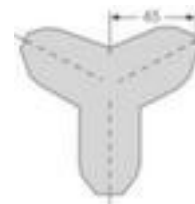

Moravia Außeneckenschutz

Form Kreis, 3 Schenkel je 45 mm lang,
aus Polyurethan, in gelb/schwarz,
selbstklebend

VE 5 Stück

Artikelnummer: 520092

MORAVIA
kompetent und fair

Moravia Warn- und Schutzprofil

Eckenschutz

Außeneckenschutz

- für den Innen- und Außenbereich geeignet
- Form Kreis
- 3 Schenkel je 45 mm lang
- aus Polyurethan
- in gelb/schwarz
- selbstklebend
- temperaturbeständig von -40 °C bis +90 °C
- gemäß DIN 4844 und Brandschutzklasse UL94HB

Technische Details

Verkehrssicherung	Sicherheitsausstattung	Temperaturbereich	-40 °C bis +90 °C
Sicherheitsausstattung	Schutzprofil	Schenkel Anzahl	3 Stück
Schutztyp	Außeneckenschutz	Schenkellänge	45 mm
Einsatzort	Innen- und Außenbereich	Farbe	gelb/schwarz