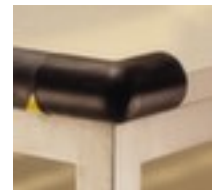

Moravia Außeneckenschutz

Form Kreis, 3 Schenkel je 45 mm lang,
aus Polyurethan, in gelb/schwarz,
selbstklebend

VE 5 Stück

Artikelnummer: 520092

MORAVIA
kompetent und fair

Moravia Warn- und Schutzprofil

Eckenschutz

Außeneckenschutz

- für den Innen- und Außenbereich geeignet
- Form Kreis
- 3 Schenkel je 45 mm lang
- aus Polyurethan
- in gelb/schwarz
- selbstklebend
- temperaturbeständig von -40 °C bis +90 °C
- gemäß DIN 4844 und Brandschutzklasse UL94HB

Technische Details

Verkehrssicherung	Sicherheitsausstattung	Temperaturbereich	-40 °C bis +90 °C
Sicherheitsausstattung	Schutzprofil	Schenkel Anzahl	3 Stück
Schutztyp	Außeneckenschutz	Schenkellänge	45 mm
Einsatzort	Innen- und Außenbereich	Farbe	gelb/schwarz

Form	Kreis	Fixierung	selbstklebend
Norm	DIN 4844	Bestelleinheit	Verpackungseinheit
Brandschutz	Brandschutzklasse UL94HB	Gewicht	1 kg
Material	Polyurethan		

Dazu passt auch ...

215547		Sicherheits-Handabroller, Für Bandbreite 75 mm auf 76er Kern, Abroller aus Metall/Kunststoff in blau/weiß
217108		Cutter, mit automatischem Klinsenrückzug, Klinsenlänge 18 mm, Schnitttiefe 3 - 10 mm, mit Gürtelclip und Abbrechhilfe
523816		Bodenmarkierfarbe, für Bodenmarkiergerät, Sprühdose, RAL1023 Verkehrsgelb
527237		Großvolumen-Müllsackständer, 1 Sackhalterung(en) für je 2500 l Säcke, Höhe x Breite x Tiefe 1170 - 2020 x 1100 x 640 - 1080 mm, Gestell aus Stahl mit schlag- und kratzfester Pulverbeschichtung in RAL5012 Lichtblau, Unterbau 4 Rollen
691499		Anfahrerschutz, Für den Innenbereich geeignet, L-Profil, Höhe 400 mm, Aus Stahl in gelb/schwarz, zum Aufdübeln
991754		Schild, Rollenware zum Zuschneiden, Höhe x Länge 15 x 30000 mm, Rückseite magnetisch, Front zur individuellen Beschriftung, in weiß