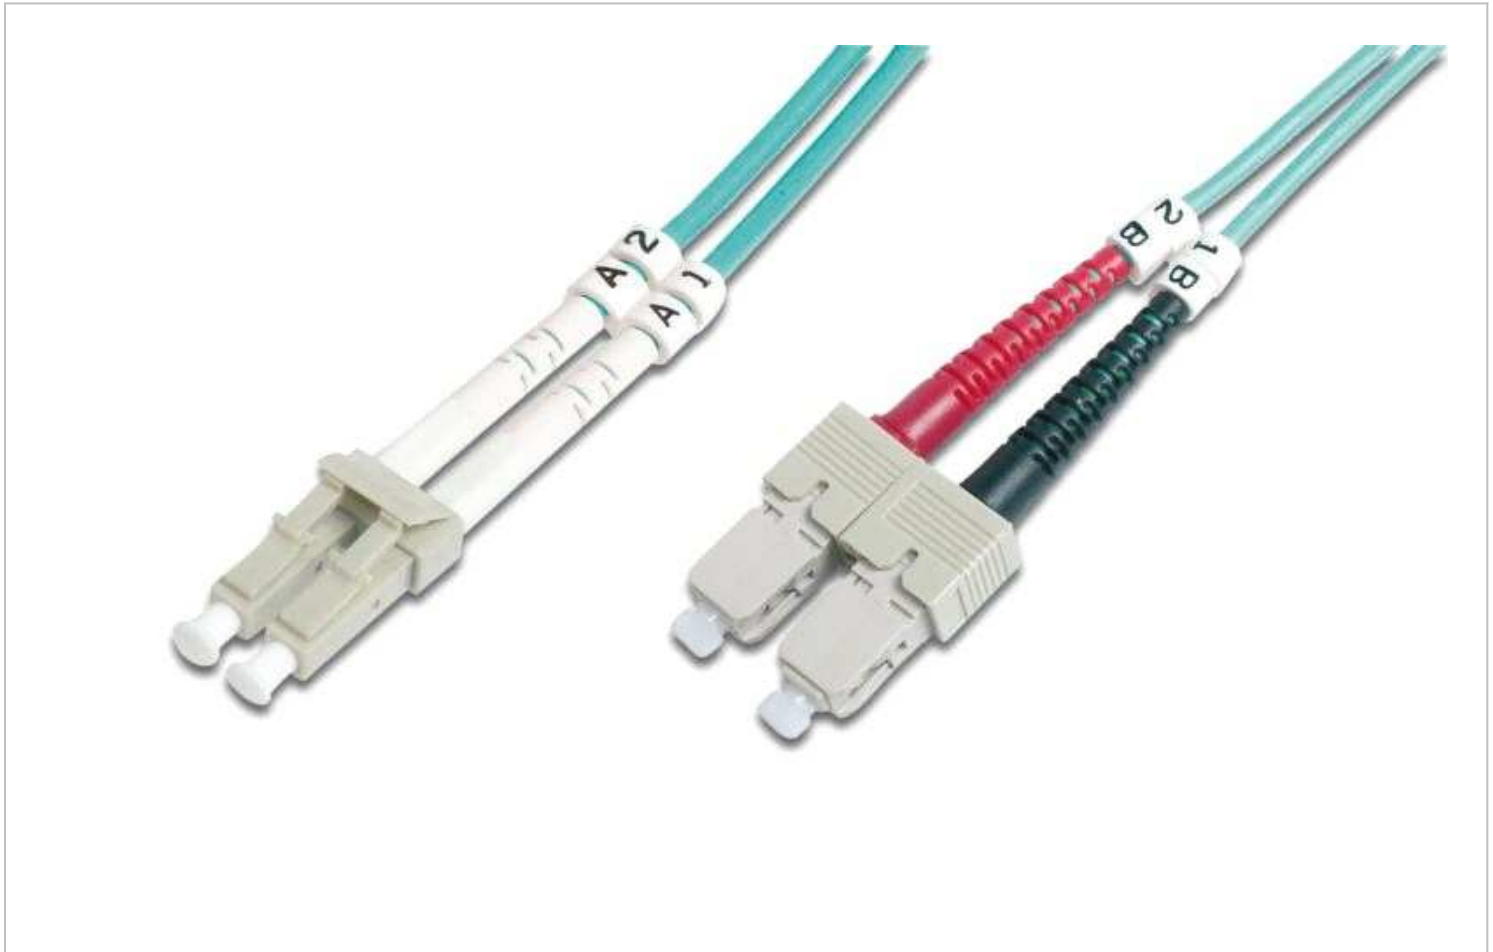

DIGITUS LWL Multimode OM 3 Patchkabel, LC / SC

DK-2532-03/3 4016032249597

Multimode 50/125 μ , Duplex Länge 3m, Klasse OM3

Hervorragende Leistung und Verbindungsqualität für Ihr Netzwerk

- Duplex Kabel
- LSOH
- Stecker mit Keramik Ferrule
- Kabeldurchmesser 3mm
- Einzelverpackt mit Messprotokoll
- Anschluss 1: LC
- Anschluss 2: SC
- Kabeltyp: I-VH 2G50/125 μ
- Faser Klasse: OM3
- Art: Multimode
- Farbe Kabel: türkis
- Haube: zweifarbig
- Faser Durchmesser: 50/125 μ
- Länge: 3 m
- Verpackung: DIGITUS Polybag

DIGITUS LWL Multimode OM 3 Patchkabel, LC / SC

DK-2532-03/3 4016032249597

→ Logistik

	Anzahl (Stück)	Gewicht (kg)	Tiefe (cm)	Breite (cm)	Höhe (cm)	cm ³
Karton-VPE	130	10,50	60,00	40,00	30,00	72000,00
Innen-VPE	10	0,81	35,00	30,00	13,00	13650,00
Einzel-VPE	1	0,08	29,00	20,00	2,50	1450,00
Netto einzeln ohne VP	1	0,00	16,50	18,00	2,50	742,50