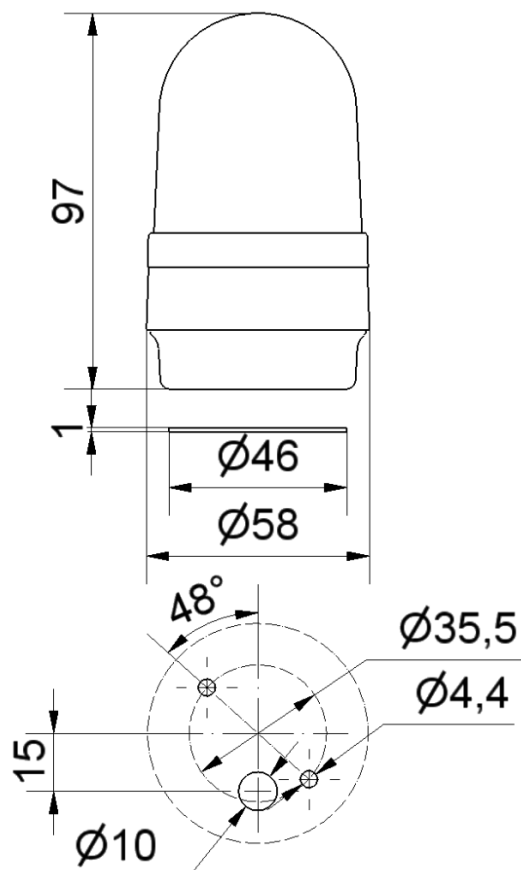

Benennung/Description

LED-Dauerleuchte LED Perm. Beacon

Artikel-Nummer
Material number

211 #00 00

Ausdruck ist nur zur Information und wird bei Änderung nicht berücksichtigt. / This printed copy is for information only and is subject to alteration.

1 = RD 2 = GN 3 = YE 4 = CL 5 = BU

Elektrische Daten		Electrical specifications	
Einschaltdauer	100 % ED	Duty cycle	100 %
Lebensdauer	max. 100.000 h	Life duration	max. 100.000 h
Mechanische Daten		Mechanical specifications	
Anschluss	CAGE CLAMP® Technik bis 2,5 mm ² eindrätig	Connection	CAGE CLAMP® Technik up to 2,5 mm ² single wire
Befestigung	Bodenmontage	Fixing	Base mounting
Dichtung	Vorhanden	Seal	Available
Einbaulage	Beliebig	Installation position	As required
Kabeleinführung	Kabelverschraubung M12x1,5; Kabeldurchmesser 3-6 mm	Cable entry	Cable gland M12x1,5; cable diameter 3-6 mm
Schutzart	IP65 in montiertem Zustand	Protection rating	IP65 when mounted
Temperatur	-20° ... +50 °C	Temperature	-20° ... +50 °C
Umgebungsbedingungen	Verschmutzungsgrad 3, U _i = 250V, U _{imp} = 2.500V, oder Überspannungskategorie II	Environmental conditions	Pollution degree 3, U _i = 250V, U _{imp} = 2.500V, or Overvoltage category II
Werkstoff Adapter	PC BK	Material adapter	PC BK
Werkstoff Kalotte	PC	Material dome	PC
Werkstoff Sockel	PA-GF	Material base	PA-GF
Sonstige Daten		Other specifications	
Besonderheiten	CAGE CLAMP® ist ein eingetragenes Warenzeichen der WAGO Kontakttechnik GmbH.	Characteristics	CAGE CALMP® is a registered trade mark of WAGO Kontakttechnik GmbH.
Hinweis	Alle Angaben beziehen sich auf U _{nom} und Raumtemperatur. Die Hinweise der Montageanleitung sind zu beachten.	Note	All specifications refer to U _{nom} and room temperature. The advice contained in the installation instruction is to be observed.
Vorschriften	Die zutreffenden EU-Richtlinien werden erfüllt.	Regulations	Conforms to current EU Directives.
Zulassung		Approval	