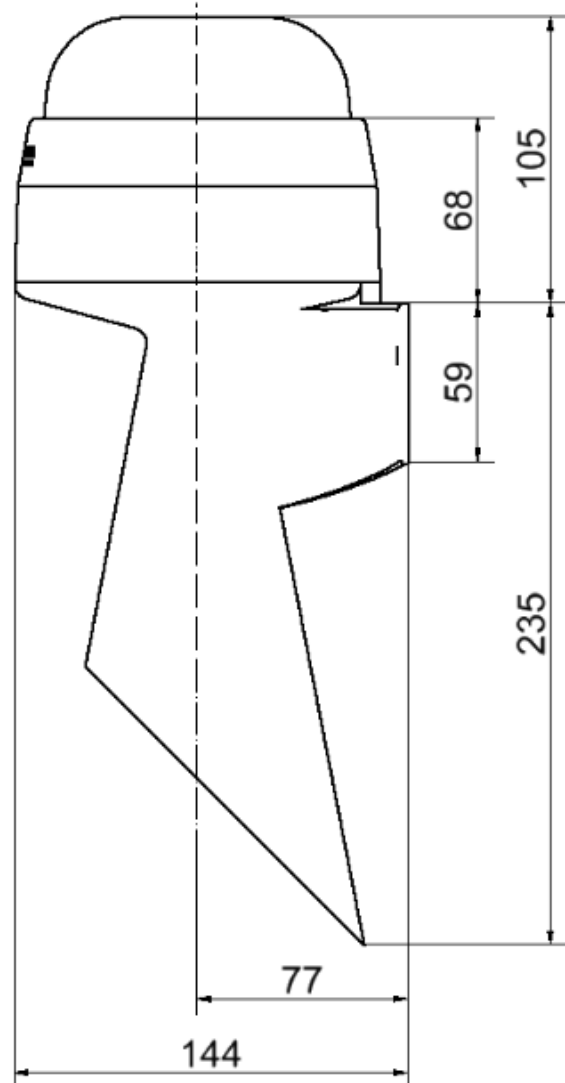

Benennung/Description

Signalhupe
Signal horn

Artikel-Nummer
Material number

574 000 XX

Ausdruck ist nur zur Information und wird bei Änderung nicht berücksichtigt. / This printed copy is for information only and is subject to alteration.

Bestell-Nr. / order no.

574 000 75	24 V AC/DC	55mA	ca. 490g
574 000 70	12-48 V AC/DC	210mA	ca. 500g
574 000 60	115-230 V AC	30mA	ca. 535g