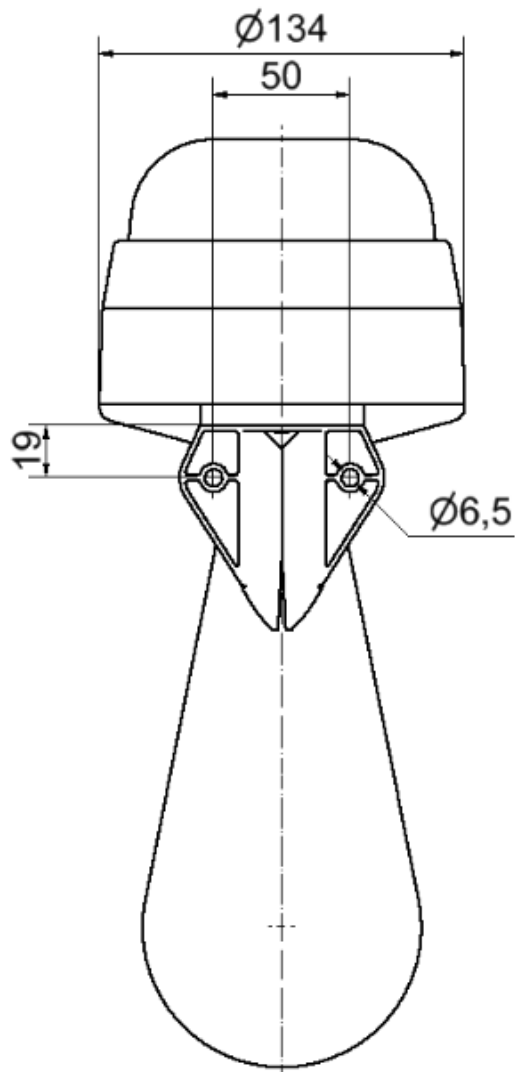

Benennung/Description

Signalhupe
Signal horn

Artikel-Nummer
Material number

574 000 XX

Ausdruck ist nur zur Information und wird bei Änderung nicht berücksichtigt. / This printed copy is for information only and is subject to alteration.

Bestell-Nr. / order no.

574 000 75	24 V AC/DC	55mA	ca. 490g
574 000 70	12-48 V AC/DC	210mA	ca. 500g
574 000 60	115-230 V AC	30mA	ca. 535g