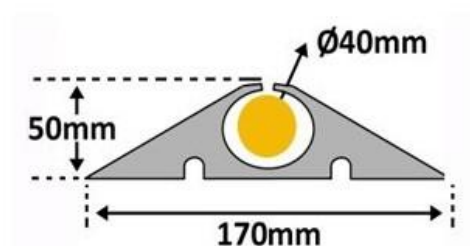

**FICHE TECHNIQUE**  
WP170

Longueur (mm)	Largeur (mm)	Hauteur (mm)	Poids (kg)	Passes-câbles	Jusqu'à
4000	170	50	17.3	1 x Ø40 mm	40 T

**Fabriqué en :** caoutchouc  
**Coloris :** noir

**Gamme :** SIGN  
**Code usine :** J6  
**Code douane :** 4016999790  
**EAN :** 3321369963179

**Autres :**

- Passe câble ralentisseur
- Diamètre Ø 40 mm du passe câble
- Idéal pour les installations provisoires
- Utilisation intérieur/extérieur
- Possibilité de couper à la longueur souhaitée
- Résiste aux véhicules jusqu'à 40 T
- Éviter le contact prolongé avec des hydrocarbures
- Résiste aux températures de -40/+60°C
- Fixation par collage possible réf RQGLUE (non fournie)

RQGLUE

**TECHNICAL SHEET**  
WP170

Length (mm)	Width (mm)	Height (mm)	Weight (kg)	Cable protection	Up to
4000	170	50	17.3	1 x ø40 mm	40 T

**Made of :** rubber  
**Colors :** black

**Range:** SIGN  
**Factory:** J6  
**Custom:** 4016999790  
**EAN :** 3321369963179

**Others :**

- Heavy duty cable protection
- Diameter ø 40 mm cable bridge
- Ideal for temporary installations
- Indoor/Outdoor use
- Can be cut to the desired length
- It can support vehicules up to 40 T
- Avoid prolonged contact with hydrocarbons
- Resist to temperature between -40/+60°C
- Adhesive bonding is possible with ref: RQGLUE (option)