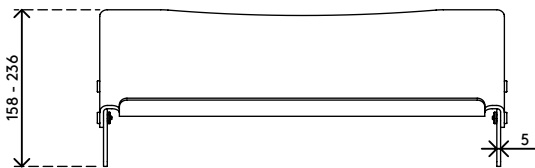

49.411

Addit ErgoDoc® Dokumentenhalter - verstellbar 411

Ein sehr effektiver in-line A3-Dokumentenhalter. Dieser ErgoDoc® ist in sechs kleinen Schritten höhenverstellbar. Durch die erhöhte Unterkante kann die Tastatur bei Nichtgebrauch einfach unter den Dokumentenhalter geschoben werden.

- Geeignet für Dokumente/Bücher/Broschüren/Mappen etc. bis zu A3-Größe
- Richtet Dokumente und Monitor in einer Linie aus und verhindert Augenermüdung und Nackenverspannung
- Spart Platz auf dem Schreibtisch
- Abmessungen (B x T x H): 536 x 278 x 160 - 235 mm
- Höhenverstellbar von 160 - 235 mm in 6 Schritten
- Entspiegeltes, 5 mm dickes, mattes Acryl
- Max. Tragkraft 6 kg
- Bringt die Tastatur unter dem ErgoDoc® unter, für noch mehr Platz auf dem Schreibtisch

addit

Addit ErgoDoc® Dokumentenhalter - verstellbar 411

2016/11/23

49.411

 590 x 300 x 115 mm

 1 pcs

 mattes Acryl

 1,835 kg