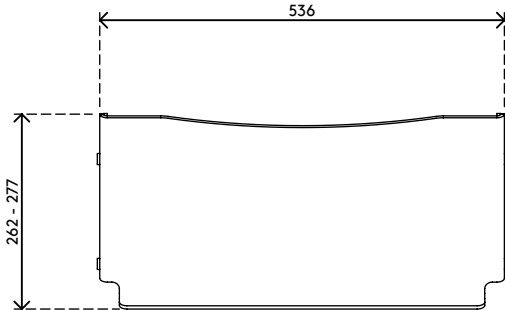

49.411

Addit ErgoDoc® Dokumentenhalter - verstellbar 411

Ein sehr effektiver in-line A3-Dokumentenhalter. Dieser ErgoDoc® ist in sechs kleinen Schritten höhenverstellbar. Durch die erhöhte Unterkante kann die Tastatur bei Nichtgebrauch einfach unter den Dokumentenhalter geschoben werden.

- Geeignet für Dokumente/Bücher/Broschüren/Mappen etc. bis zu A3-Größe
- Richtet Dokumente und Monitor in einer Linie aus und verhindert Augenermüdung und Nackenverspannung
- Spart Platz auf dem Schreibtisch
- Abmessungen (B x T x H): 536 x 278 x 160 - 235 mm
- Höhenverstellbar von 160 - 235 mm in 6 Schritten
- Entspiegeltes, 5 mm dickes, mattes Acryl
- Max. Tragkraft 6 kg
- Bringt die Tastatur unter dem ErgoDoc® unter, für noch mehr Platz auf dem Schreibtisch

addit

Addit ErgoDoc® Dokumentenhalter - verstellbar 411

2016/11/23

49.411

 590 x 300 x 115 mm

 1 pcs

 mattes Acryl

 1,835 kg