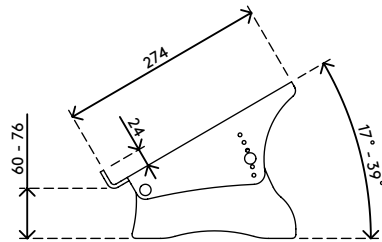

49.411

Addit ErgoDoc® Dokumentenhalter - verstellbar 411

Ein sehr effektiver in-line A3-Dokumentenhalter. Dieser ErgoDoc® ist in sechs kleinen Schritten höhenverstellbar. Durch die erhöhte Unterkante kann die Tastatur bei Nichtgebrauch einfach unter den Dokumentenhalter geschoben werden.

- Geeignet für Dokumente/Bücher/Broschüren/Mappen etc. bis zu A3-Größe
- Richtet Dokumente und Monitor in einer Linie aus und verhindert Augenermüdung und Nackenverspannung
- Spart Platz auf dem Schreibtisch
- Abmessungen (B x T x H): 536 x 278 x 160 - 235 mm
- Höhenverstellbar von 160 - 235 mm in 6 Schritten
- Entspiegeltes, 5 mm dickes, mattes Acryl
- Max. Tragkraft 6 kg
- Bringt die Tastatur unter dem ErgoDoc® unter, für noch mehr Platz auf dem Schreibtisch

addit

Addit ErgoDoc® Dokumentenhalter - verstellbar 411

2016/11/23

49.411

 590 x 300 x 115 mm

 1 pcs

 mattes Acryl

 1,835 kg