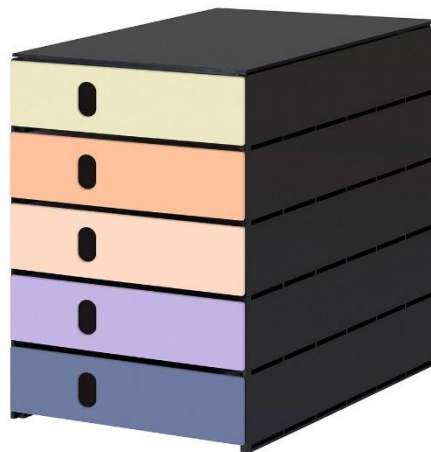

14-8000.So

Technische Daten:

Außenmaße: 243 x 335 x 323 mm (B x T x H)

Innenmaße Schublade: 230 x 327 x 49 mm (B x T x H)

Art.Nr.:

14-8000.Ad
14-8000.Be
14-8000.Fr
14-8000.Gl
14-8000.He
14-8000.Me
14-8000.So

Bezeichnung:

styroval pro emotions 5 Schubladen geschlossen, Advent
styroval pro emotions 5 Schubladen geschlossen, Beach
styroval pro emotions 5 Schubladen geschlossen, Frühling
styroval pro emotions 5 Schubladen geschlossen, Gletscher
styroval pro emotions 5 Schubladen geschlossen, Herbst
styroval pro emotions 5 Schubladen geschlossen, Mediterran
styroval pro emotions 5 Schubladen geschlossen, Sonnenaufgang

EAN:

7612176086844
7612176086905
7612176086899
7612176086875
7612176086851
7612176086868
7612176086882