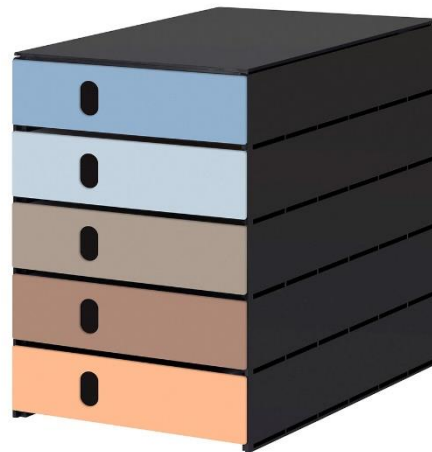

14-8000.Be