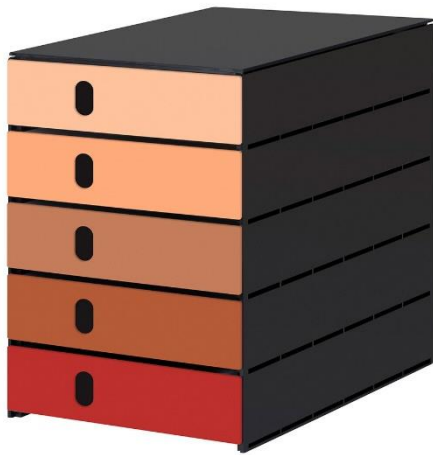

14-8000.He