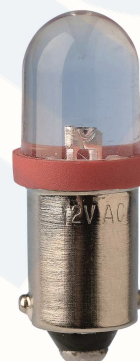

Datenblatt / Data Sheet

LED Lampe BA9s mit Brückengleichrichter, superhell
 LED bulb BA9s with bridge rectifier, superbright

Technische Daten / Technical data:

Bezeichnung / Description	Eigenschaften / Characteristics					
Artikelnummer / Item no.	59092311	59092312	59092313	59092314	59092315	59092326
Farbe / Colour	Rot Red	Gelb Yellow	Ultragrün Ultragreen	Blau Blue	Weiß White	Warmweiß Warm White
Spannung / Voltage	230 V AC/DC					
Strom / Current	3 mA					
Lichtstrom / Luminous flux	0,5 lm	0,4 lm	1,0 lm	0,3 lm	1,4 lm	1,2 lm
Abstrahlwinkel / Beam angle	28°	28°	13°	15°	21°	21°
Abmessungen (Ø x H) / Dimensions (Ø x H)	Ø 10 x 28 mm					
Sockel / Socket	BA9s					
Umgebungstemp. ta / Ambient temp. ta	-30 °C ~ +85 °C					
Lagertemperatur / Storage temperature	-40 °C ~ +100 °C					
Material / Material	Kunststoff klar / Plastic clear					
Merkmal / Feature	Superhell / superbright					

Abmessungen / Dimensions: