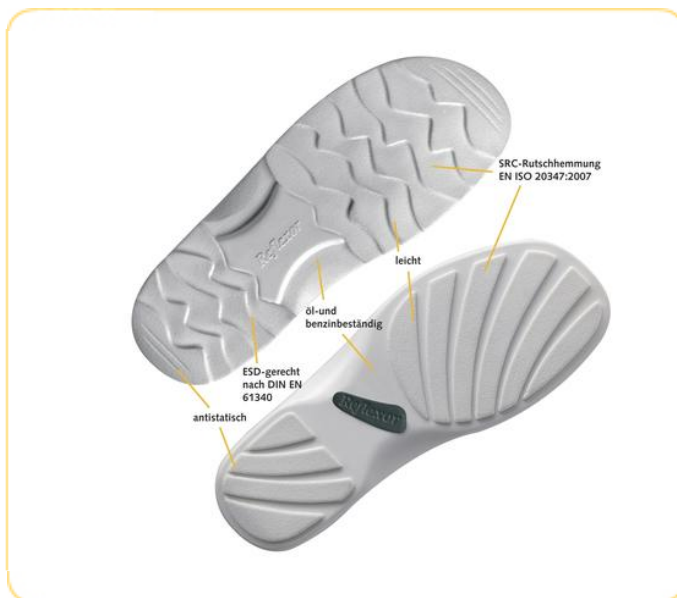

Berufsschuhe Reflexor®

Art. 6903 ●

Clog weiß

ABEBA®
Berufs- und Sicherheitsschuhe

- Größe 36 - 42
- CE, EN ISO 20347:2007
- OB A, E, SRC
- 2 auswechselbare Reflexor® Fußbetten (3565/3567)
- Leder
- verstellbarer, klappbarer Fersenriemen
- Innenfutter Leder
- rutschhemmende PU-Sohle
- antistatisch bzw. ESD-gerecht nach DIN EN 61340
- weiß

ORTHOfast®
Individuelle, zertifizierte und orthopädische
Einlegesohle nach EN ISO 20345 und
20347:2007