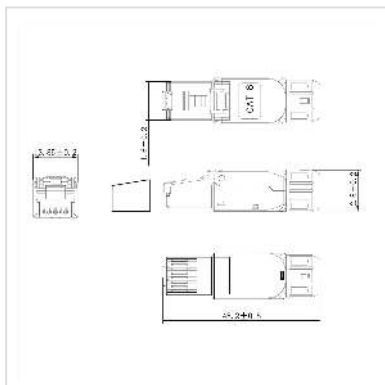

## 8-aderige, in het veld aansluitbare RJ45-connector voor eenvoudige, snelle en betrouwbare aansluiting zonder speciaal gereedschap

- 8-aderige veldbedrade RJ45-connector voor AWG 22 - 26
- Cat.8.1, geschikt voor 10 tot 40 GBit/s
- Eenvoudige, snelle en betrouwbare montage - aan te sluiten zonder speciaal gereedschap, eenvoudig te bedienen trekcontlasting
- Robuuste behuizing van zinkspuitgietwerk, vernikkeld
- Volledig afgeschermd, 360° afschermingscontact
- Voor kabeldiameter 5,0 - 8,5 mm

Bedrijfstemperatuur min.	-10 °C
-----------------------------	--------

Bedrijfstemperatuur max.	60 °C
-----------------------------	-------

Hoogte	13 mm
--------	-------

Breedte	14 mm
---------	-------

Diepte	48 mm
--------	-------

Gewicht	19 g
---------	------

Hoogte verpakking	10 mm
-------------------	-------

Breedte verpakking	30 mm
--------------------	-------

Diepte verpakking	20 mm
-------------------	-------

Gewicht verpakking	0.025 kg
--------------------	----------