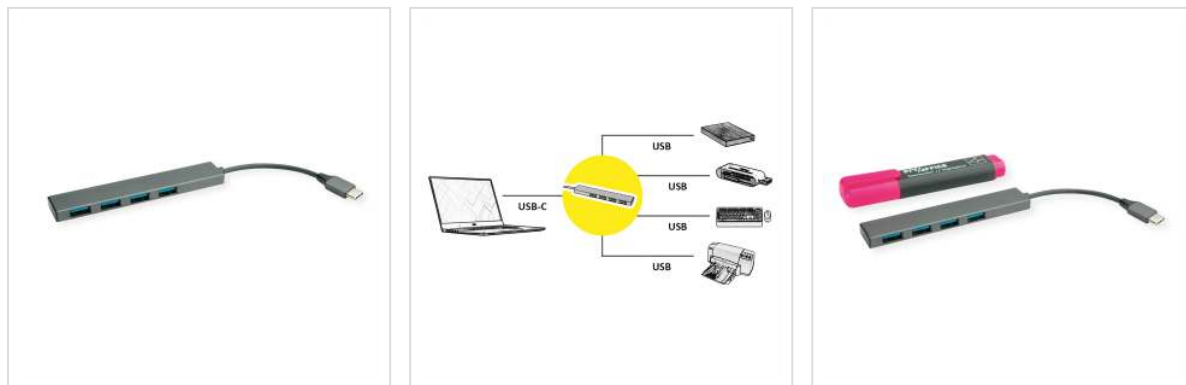

# ROLINE USB 3.2 Gen 1 Hub, 4 poorts, type C aansluitkabel

<b>Art.nr.</b>	14.02.5052
<b>Fabrikant</b>	ROLINE
<b>Art.nr. fabrikant</b>	14.02.5052

**4-Port USB 3.2 Gen 1 Slim Hub van donkergrijs aluminium met USB type C aansluitkabel - voor het aansluiten van maximaal vier randapparaten of opslagapparaten op één tablet (bijv. Apple iPad Pro), Ultrabook, Notebook/Laptop of PC via USB type C.**

- 4-poorts USB 3.2 Gen 1 Type A-hub met datasnelheden tot 5Gbit/s
- Geschikt voor Tablets, Macs/MacBooks, Ultrabooks, Notebooks/Laptops of PC's via USB type C
- Geschikt voor randapparatuur zoals toetsenbord, muis en printer of voor massa-opslagapparatuur zoals USB-sticks en externe harde schijven
- Slanke naaf met extreem kleine en slanke behuizing
- Donkergrijze aluminium behuizing
- Voeding via USB type C

## Technische specificaties

Producent	ROLINE
Produkt groep	interface hubs
Produkt type	USB 3.2 Hub

Kleur	grijs
Inhoud	Hub
Aansluiting PC	1x USB Typ C
Aansluiting Apparatuur	4x USB type A, 1x USB type C (alleen voor PD)
Overdracht kwaliteit	USB 3.2 Gen 1 SuperSpeed 5 Gbit/s (USB 3.1 Gen 1, USB 3.0)
Type connector kant 1	USB type C (USB-C)
M/F kant 1	Male
Type connector kant 2	USB 3 type A
M/F kant 2	Female
Aantal Poorten	4
Toepassing	extern
Materiaal (Behuizing)	Aluminium
Afmeting (HxBxD)	7 x 105 x 18 mm
Voeding benodigd	nee
Toebehoren: Optionele oplaadbare batterij	niet relevant
Toebehoren: Oplaadbare batterij/batterij vereist	niet relevant