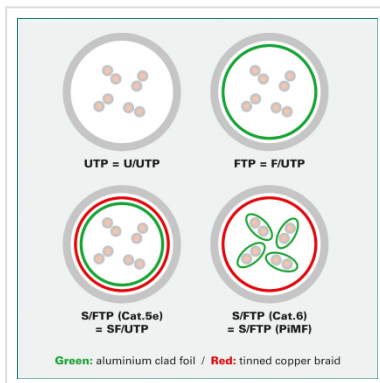

# ROLINE FTP Cat.5e patchkabel , zwart, 2,0 m

<b>Art.nr.</b>	21.15.0145
<b>Fabrikant</b>	ROLINE
<b>Art.nr. fabrikant</b>	21.15.0145
<b>EAN (een stuk)</b>	7611990134519

**roline**<sup>®</sup>  
Designed for Professionals

## Kant en klaar afgeschermd Twisted-Pair patchkabel met RJ-45 connectoren aan beide uiteinden.

- Geschikt voor professionele en industriële toepassingen.
- Klaar voor gebruik.
- Buigbaar dank zij de aan gespoten speciale tule met knikbescherming.
- Als rangeerkabel in patchkast of als apparaat aansluitkabel in LAN te gebruiken.
- 1:1 aangesloten volgens EIA/TIA568.
- Opbouw: 8 aders soepel met afscherming van polyesterfolie met aluminium
- Impedantie: 100 Ohm.
- Hoogwaardige vergulde contacten.

### Advies:

Wij raden u aan, om bij de opbouw van een nieuw netwerk, de volgende componenten te gebruiken voor de hoogst mogelijke dataoverdracht en de beste test resultaten:

21.15.0010 ROLINE installatiekabel massief Cat.5e FTP 300m.

### Technische specificaties

Producent	ROLINE
Produkt groep	Twisted Pair Kabel
Produkt type	FTP patchkabel
Kleur	zwart
Lengte	2 m
Afschermings type	FTP
Overdracht kwaliteit	Cat5e / Class D
Impedantie	100 Ohm
Aantal aders	8
Kabel type	Soepel
Crossed	nee
Kleur (Tule)	zwart
Kabel LSOH	nee
Connector type RJ45	Standaard