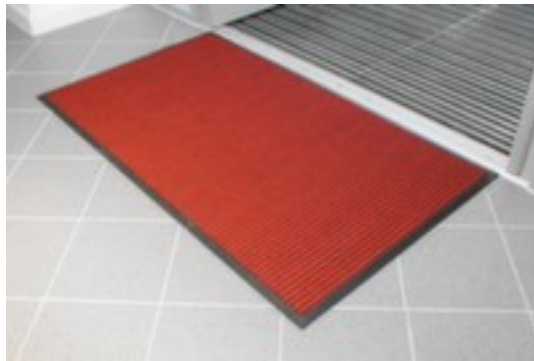

Schmutzfangmatte Superdry

Höhe x Länge x Breite 7 x 1750 x 1150 mm, Aus Gummi mit Würfeloptik-Oberfläche in rot, Beständig gegen UV-Strahlung

Artikelnummer: 184474

Schmutzfangmatte für innen Superdry für Bereiche mit hohem Durchgangsverkehr

Schmutzfangmatte

- Für den Innenbereich geeignet
- Höhe x Länge x Breite 7 x 1750 x 1150 mm
- Aus Gummi mit Würfeloptik-Oberfläche in rot
- Beständig gegen UV-Strahlung

Technische Details

Arbeitsplatzausstattung	Bodenbelag	Höhe	7 mm
Bodenbelag	Schmutzfangmatte	Länge	1750 mm
Einsatzort	Innenbereich	Breite	1150 mm
Material Lauffläche	Gummi	Stärke	7 mm
Oberfläche Bodenbelag	Würfeloptik-Oberfläche	Beständigkeit	gegen UV-Strahlung
Farbe	rot	Gewicht	8 kg