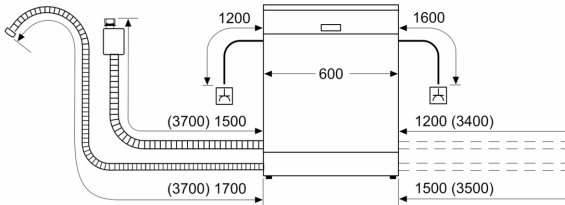

#### Maße

- Gerätegröße (H x B x T): 84.5 cm x 60.0 cm x 60.0 cm

<sup>1</sup> auf einer Energieeffizienzklassen-Skala von A bis G

<sup>2</sup>Energieverbrauch kWh/100 Betriebszyklen (im Programm Eco 50 °C)

**Serie 6, Freistehender  
Geschirrspüler, 60 cm, Weiß  
SMS6ECW11E**

Maße in mm

⏏ Steckdose  
( ) Werte mit Verlängerungssatz