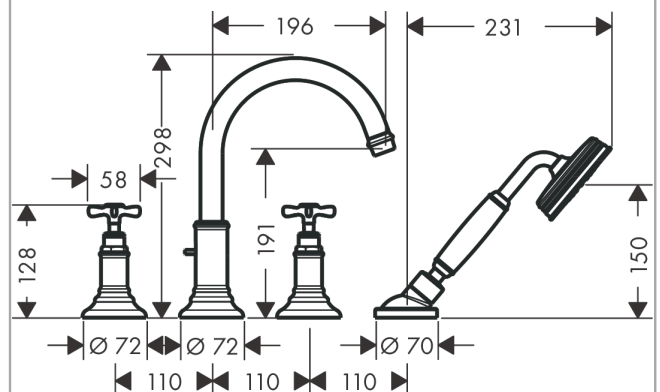

AXOR Montreux

4-Loch Wannenrandarmatur mit Kreuzgriffen

Oberfläche: **Edelstahl Optic** Artikelnummer: **16546800**

Merkmale

- besteht aus: 4-Loch Wannenrandarmatur, Handbrause, Brauseschlauch, Brausehalter
- 2 Verbraucher
- Ausladung: 196 mm
- Strahlart Armatur: Normalstrahl
- Strahlart Handbrause: RainAir
- maximale Ausziehlänge Handbrause: 1,10 m
- maximale Durchflussmenge bei 3 bar: 20,5 l/min
- Durchfluss für Wanneneinlauf bei 3 bar: 20,5 l/min
- Durchfluss für Handbrause bei 3 bar: 15 l/min
- Keramikventile heiß/ kalt 180°
- Rückflussverhinderer
- Anschlussgröße: DN15
- Anschlussart: Grundkörper
- Wannenrandmontage
- min. Betriebsdruck: 1 bar
- max. Betriebsdruck: 10 bar

Technologie

Produktabbildung

Maßzeichnung

AXOR Montreux
4-Loch Wannенrandarmatur mit Kreuzgriffen
 Oberfläche: **Edelstahl Optic** Artikelnummer: **16546800**

Durchflussdiagramm