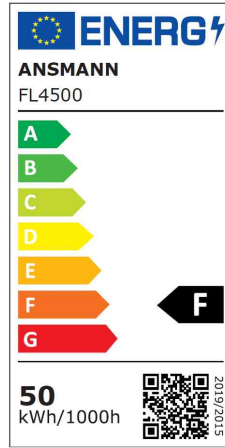

Projecteur de travail à LED LUMINARY FL4500AC, 50 watts, IP 65

Pour un usage professionnel, même à l'extérieur !

- **source lumineuse** : ce produit contient une source lumineuse de classe d'efficacité énergétique F
 - le projecteur contient des lampes LED intégrées
 - les LED ne peuvent pas être changées
 - puissance : 50 watts
 - consommation d'énergie pondérée : 50 kWh / 1000 h
 - tension : 220 - 240 V, 50 / 60 Hz
 - flux lumineux : 4.200 lumens
 - température de couleur : 5.000 Kelvin
 - indice de rendu de couleur (Ra) : 80
 - durée d'éclairage : réglable de 10 secondes à 5 minutes
 - portée lumineuse : 77 m
 - durée de vie : 50.000 heures
 - fiche Euro
- puissante technologie SMD-LED produisant une lumière intense et brillante - temps de démarrage : 1 seconde
 - matériau : boîtier en aluminium & ABS
 - indice de protection (IP) : IP65
 - avec un câble intégré en caoutchouc H05RN-F de 5 m de long - flexible et adapté à une utilisation en extérieur et sur les chantiers de construction
 - utilisation flexible grâce à des angles de réglage stables
 - l'étrier de positionnement peut être ajusté jusqu'à 80°, la tête du luminaire peut même être ajustée à 360°

Projecteur de travail à LED LUMINARY FL4500AC, vue arrière

Visuel de référence : présente le produit en utilisation

Visuel de référence : présente le produit en utilisation

Produit	Couleur	Puissance	Equivalence	Flux lumineux	Reproduction des couleurs	Couleur de lumière	Consommation	classe énergétique	Numéro de fabricant	Code
Projecteur de travail à LED FL4500AC	bleu / noir	50 watts		4.200 lm		5.000 K		F	1600-0403	18005959
Zubehör: Universal-Stativ	blau								1600-0315	18005893