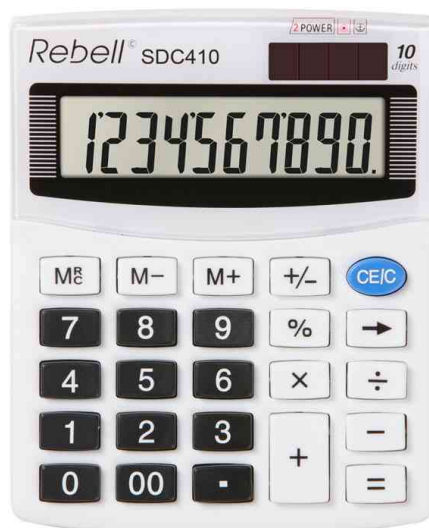

Rebell®

Tischrechner SDC 410

Dieser Standard-Tischrechner verfügt über eine 10-stellige angewinkelte Anzeige

- 10-stelliges LC-Display, angewinkelt
- Maße: (B)125 x (T)100 x (H)27 mm
- Gewicht: 99 g
- Solarbetrieb mit Stützbatterie (1x LR1130 - im Lieferumfang enthalten)
- Kartonbox-Verpackung

Funktionen:

- Prozentrechnung
- 3-Tasten Speicher
- Tausender Unterteilung
- Doppelnull-Taste
- Vorzeichenwechsel-Taste
- Schnellkorrektur-Taste

Anwendungsbeispiele:

- für allgemeine Berechnungen am Arbeitsplatz

Für wen geeignet:

- Büro
- Home-Office

Tischrechner SDC 410

Produkt	Ausführung	Display	Stromversorgung	Farbe	VE	Hersteller-Nummer	Bestell-Nummer
Tischrechner SDC 410	nicht druckend	1-zeilig / 10-stellig	Batterie / Solar	weiß		RE-SDC410	5216156
Zubehör: Knopfzelle LR1130						04274 101 401	3060893