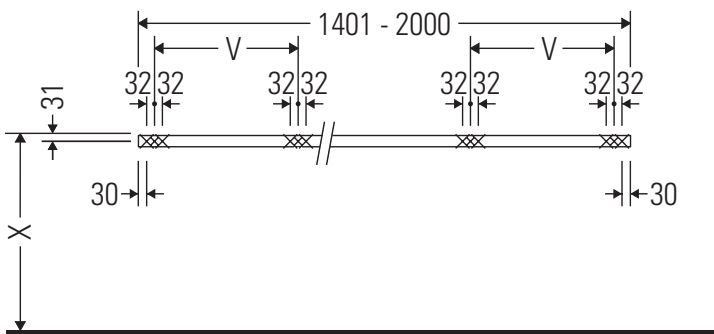

DuraStyle

DS 102C

Montageanleitung

V = nach Vorgabe Platte

Alle weiteren Montageanleitungen beachten!

Verwendungshinweise

Die Badmöbelserie entspricht den gültigen Normen und Richtlinien zum Zeitpunkt der Auslieferung und ist für den Einsatz in Bädern konzipiert.

Eine direkte Benetzung mit Wasser z. B. beim Duschen ist zu vermeiden.

Die Konsole ist nicht geeignet für den Einbau von unten bei Halbeinbauwaschtischen und Einbauwaschtischen.

Keramiken breiter als 600 mm müssen an der Wand befestigt werden.

Technische Verbesserungen und optische Veränderungen an den abgebildeten Produkten behalten wir uns vor.