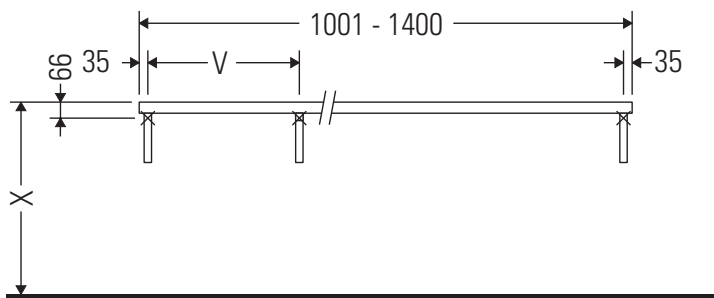

Eine direkte Benetzung mit Wasser z. B. beim Duschen ist zu vermeiden.

Die Konsole ist nicht geeignet für den Einbau von unten bei Halbeinbauwaschtischen und Einbauwaschtischen.

Keramiken breiter als 600 mm müssen an der Wand befestigt werden.

Technische Verbesserungen und optische Veränderungen an den abgebildeten Produkten behalten wir uns vor.

DuraStyle

DS 102C

Montageanleitung

V = nach Vorgabe Platte

Alle weiteren Montageanleitungen beachten!

Die Konsole ist nicht geeignet für den Einbau von unten bei Halbeinbauwaschtischen und Einbauwaschtischen.

Keramiken breiter als 600 mm müssen an der Wand befestigt werden.

Technische Verbesserungen und optische Veränderungen an den abgebildeten Produkten behalten wir uns vor.