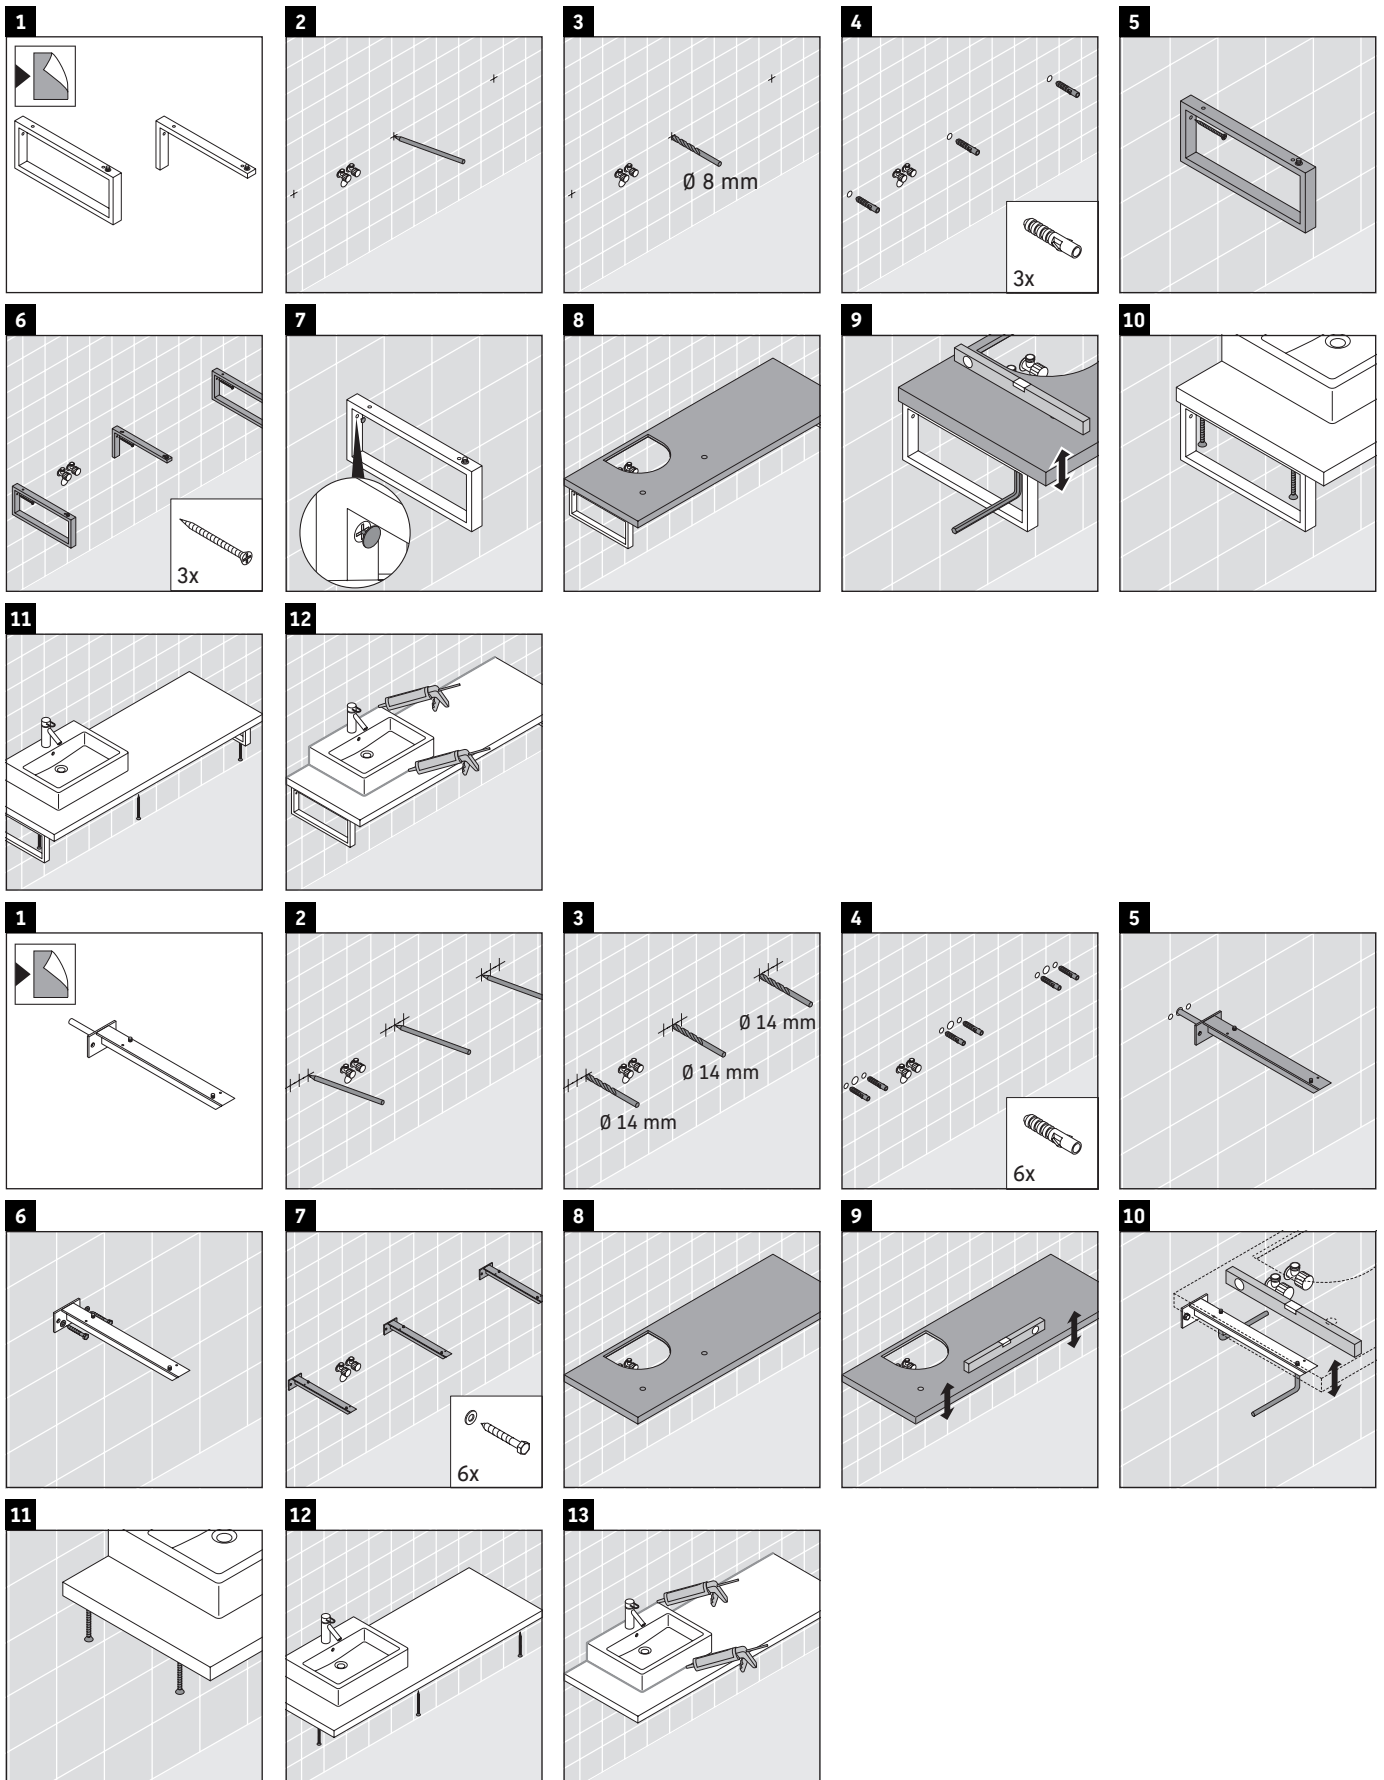

Eine direkte Benetzung mit Wasser z. B. beim Duschen ist zu vermeiden.

Die Konsole ist nicht geeignet für den Einbau von unten bei Halbeinbauwaschtischen und Einbauwaschtischen.

Keramiken breiter als 600 mm müssen an der Wand befestigt werden.

Technische Verbesserungen und optische Veränderungen an den abgebildeten Produkten behalten wir uns vor.

DuraStyle

DS 102C

Montageanleitung

V = nach Vorgabe Platte

Alle weiteren Montageanleitungen beachten!

Die Konsole ist nicht geeignet für den Einbau von unten bei Halbeinbauwaschtischen und Einbauwaschtischen.

Keramiken breiter als 600 mm müssen an der Wand befestigt werden.

Technische Verbesserungen und optische Veränderungen an den abgebildeten Produkten behalten wir uns vor.