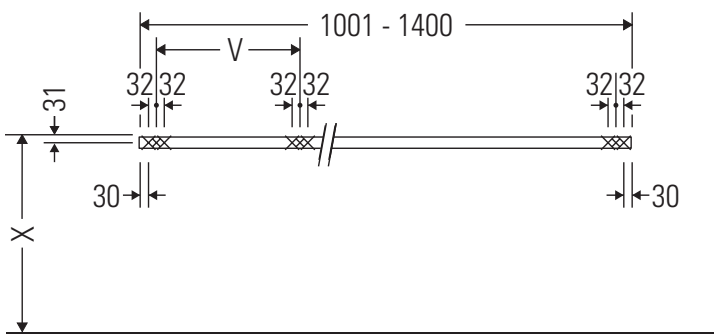

Eine direkte Benetzung mit Wasser z. B. beim Duschen ist zu vermeiden.

Die Konsole ist nicht geeignet für den Einbau von unten bei Halbeinbauwaschtischen und Einbauwaschtischen.

Keramiken breiter als 600 mm müssen an der Wand befestigt werden.

Technische Verbesserungen und optische Veränderungen an den abgebildeten Produkten behalten wir uns vor.

DuraStyle

DS 102C

Montageanleitung

V = nach Vorgabe Platte

Alle weiteren Montageanleitungen beachten!

Die Konsole ist nicht geeignet für den Einbau von unten bei Halbeinbauwaschtischen und Einbauwaschtischen.

Keramiken breiter als 600 mm müssen an der Wand befestigt werden.

Technische Verbesserungen und optische Veränderungen an den abgebildeten Produkten behalten wir uns vor.