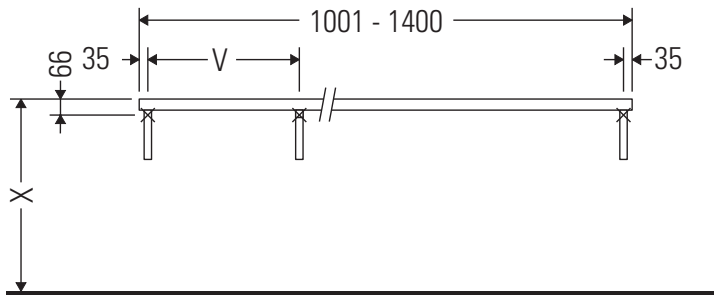

Eine direkte Benetzung mit Wasser z. B. beim Duschen ist zu vermeiden.

Die Konsole ist nicht geeignet für den Einbau von unten bei Halbeinbauwaschtischen und Einbauwaschtischen.

Keramiken breiter als 600 mm müssen an der Wand befestigt werden.

Technische Verbesserungen und optische Veränderungen an den abgebildeten Produkten behalten wir uns vor.

DuraStyle

DS 102C

Montageanleitung

V = nach Vorgabe Platte

Alle weiteren Montageanleitungen beachten!

Die Konsole ist nicht geeignet für den Einbau von unten bei Halbeinbauwaschtischen und Einbauwaschtischen.

Keramiken breiter als 600 mm müssen an der Wand befestigt werden.

Technische Verbesserungen und optische Veränderungen an den abgebildeten Produkten behalten wir uns vor.