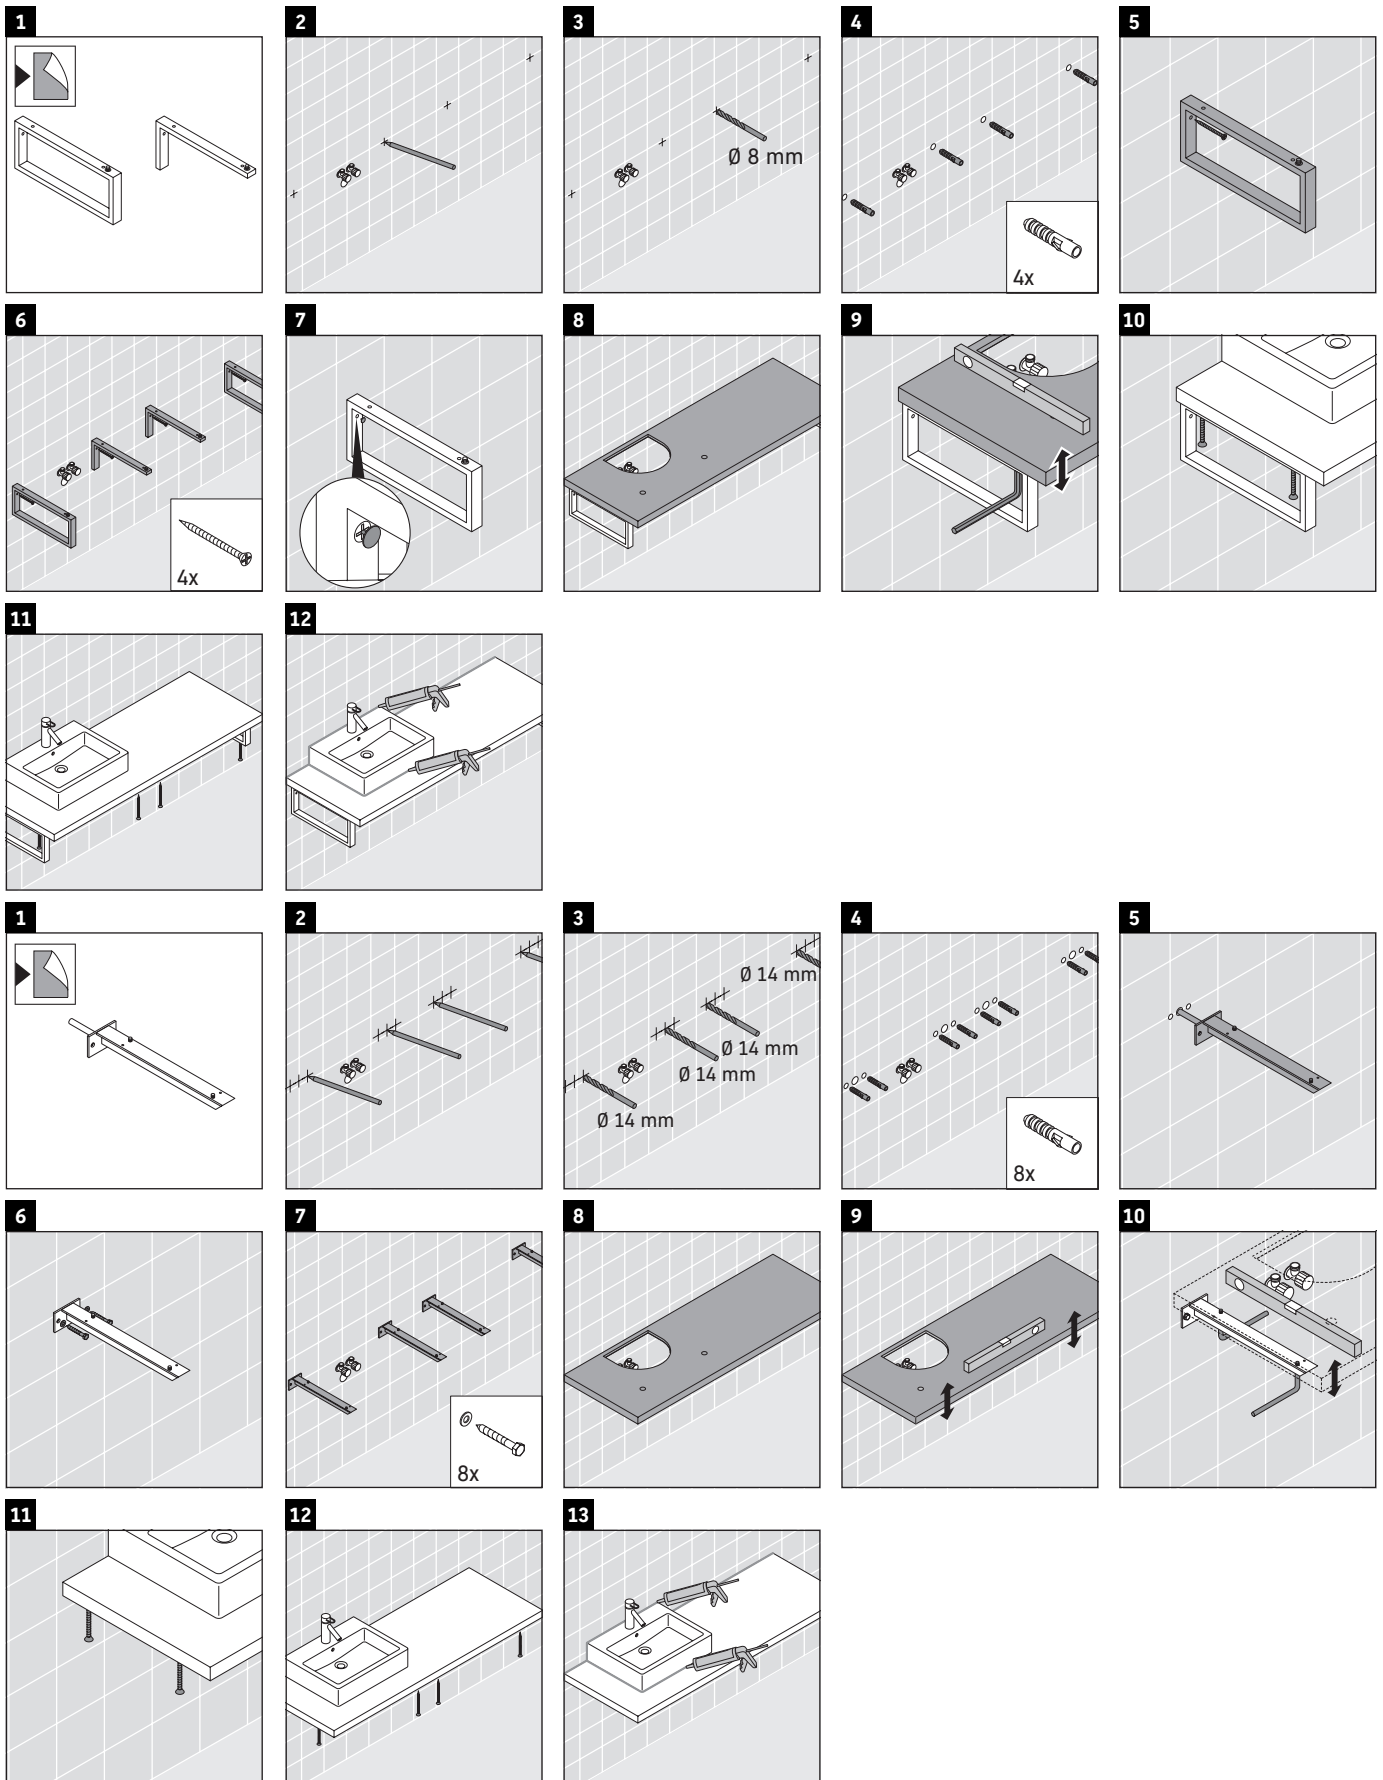

Order no. DS102C/20.01.1