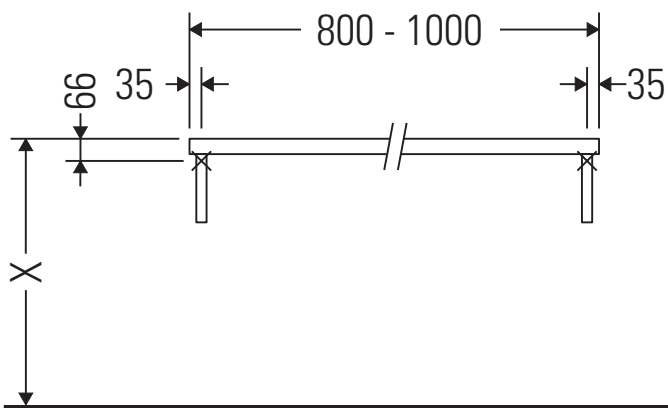

DuraStyle

DS 102C

Montageanleitung

Alle weiteren Montageanleitungen beachten!

Verwendungshinweise

Die Badmöbelserie entspricht den gültigen Normen und Richtlinien zum Zeitpunkt der Auslieferung und ist für den Einsatz in Bädern konzipiert.

Eine direkte Benetzung mit Wasser z. B. beim Duschen ist zu vermeiden.

Die Konsole ist nicht geeignet für den Einbau von unten bei Halbeinbauwaschtischen und Einbauwaschtischen.

Keramiken breiter als 600 mm müssen an der Wand befestigt werden.

Technische Verbesserungen und optische Veränderungen an den abgebildeten Produkten behalten wir uns vor.

DuraStyle

DS 102C

Montageanleitung

V = nach Vorgabe Platte

Alle weiteren Montageanleitungen beachten!

Die Konsole ist nicht geeignet für den Einbau von unten bei Halbeinbauwaschtischen und Einbauwaschtischen.

Keramiken breiter als 600 mm müssen an der Wand befestigt werden.

Technische Verbesserungen und optische Veränderungen an den abgebildeten Produkten behalten wir uns vor.