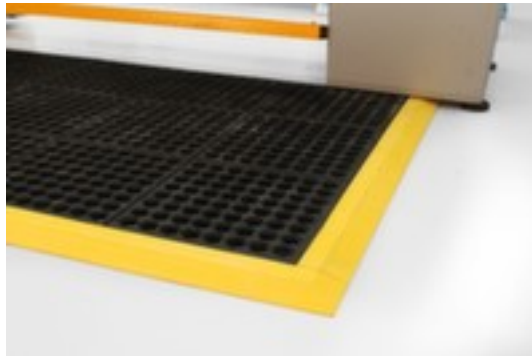

rebord revêtement de sol industriel Fatigue Step

système modulaire, en jaune

Numéro d'article: 184456

Revêtement de sol pour atelier Fatigue Step

Rebord pour système modulaire

rebord revêtement de sol industriel

- système modulaire
- en jaune
- Résistant à la température -20 à +160 °C
- raccordement femelle

Détails techniques

équipement du poste de travail	revêtement de sol	couleur	jaune
revêtement de sol	revêtement de sol industriel	résistance à la température	-20 à +160 °C
confection	système modulaire	modèle	femelle
module	rebord	Poids	1,75 kg