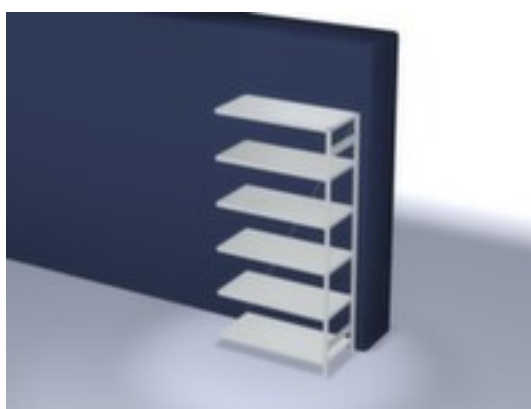

hofs

rayonnage modulaire - rayonnage suivant

hauteur x largeur x profondeur 2500 x 1310 x 635 mm, charge max. par tablette 240 kg, 6 niveaux avec tablette en acier, angle d'installation droit, utilisation unilatéral - conçu pour un montage mural, montants galvanisé avec revêtement en plastique en RAL7035 gris clair, niveaux galvanisé avec revêtement en plastique en RAL7035 gris clair

Numéro d'article: 585822

hofs Rayonnage sans boulons

Rayonnage suivant

rayonnage modulaire - rayonnage suivant

- Convient pour entrepôt et atelier
- système emboîtable
- hauteur x largeur x profondeur 2500 x 1310 x 635 mm
- charge maximale par élément 2500 kg
- charge max. par tablette 240 kg
- largeur x profondeur compartiment 1300 x 600 mm
- 6 niveaux avec tablette en acier