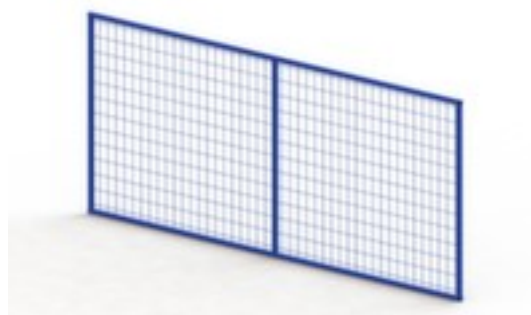

META gaasachterwand voor palletstelling MULTIPAL

hoogte x breedte 500 x 2225 mm,
voor traversen lengte 2225 mm, van
staal met slag- en krasvaste
poedercoating in RAL5010
gentiaanblauw, roosterwand

Artikelnummer: 227965

META Gaasachterwand MULTIPAL

voor palletstelling

gaasachterwand voor palletstelling

- hoogte x breedte 500 x 2225 mm
- geschikt als beveiliging tegen per ongeluk naar beneden vallen van opgeslagen goederen
- voor traversen lengte 2225 mm
- van staal met slag- en krasvaste poedercoating in RAL5010 gentiaanblauw
- roosterwand

Technische details

meubeltype	stelling	hoogte	500 mm
stellingtype	accessoires	breedte	2225 mm
stellingaccessoires	wand		2225 mm
voor stellingtype	palletstelling	materiaal	staal
geschikt voor (gebruik)	als goederenbescherming	oppervlak wand	m. poedercoating
wandtype	gaasachterwand	kleur wand	gentiaanblauw // RAL5010
wand uitvoering	rooster	gewicht	10,08 kg