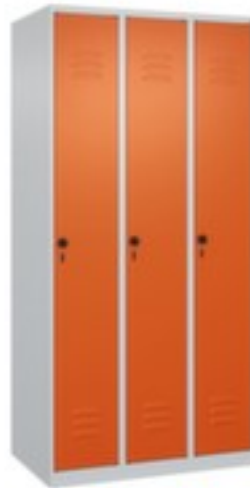

C+P locker Classic Plus

hoogte x breedte x diepte 1850 x 900 x 500 mm, 3 vak(ken), vak breedte 300 mm, Afsluitbaar met veiligheidsdraaigrendel voor hangslot, onderbouw staand op vloer met stelschroeven, romp met moffellak in RAL7035 lichtgrijs, front met moffellak in RAL2004 zuiver oranje

Artikelnummer: 255629

Classic+

locker

- hoogte x breedte x diepte 1850 x 900 x 500 mm
- 3 vak(ken)
- vak breedte 300 mm
- deuraanslag rechts
- deuropeningshoek 110 °
- per vak een vastgelaste hoedenplank en een kledingstang eronder met 3 niet verdraibare, dubbele schuifhaken
- openslaande deur met etikettenlijst en ventilatiesleuven
- inliggende deuren met binnenliggende penscharnieren
- Elke deur is standaard uitgerust met een systeem voor gedempte sluiting
- Hoge stabiliteit en torsiestijfheid dankzij materiaalversterking op

Technische details

meubeltype	kast	hoedenplank	ja
type kast	locker	kledingstang	ja
vakken	3 stuks	kleerhaak	3 stuks
dubbeldeks	nee	type bank	zonder
hoogte	1850 mm	type deur	openslaande deur met etikettenlijst en ventilatiesleuven
breedte	900 mm	deur uitvoering	inliggend, binnenliggende penscharnieren
diepte	500 mm	deuraanslag	rechts
breedte vak	300 mm	openingshoek deur	110 °
onderbouw	staand op vloer	sluitsysteem	draaigrendel
afsluitbaar	ja	voor beugelsterkte	6-8 mm
materiaal	staal	ventilatie	behuizing en front
materiaal verwerking	gelast	opstelling	wand
stabiliteit/versteviging/schoren	vouwen, steunen	levering	voorgemonteerd
kleur romp	lichtgrijs // RAL7035	garantie	10 jaar
kleur voorkant	zuiver oranje // RAL2004	norm	niveau B volgens DIN 4547-2 Inbraakwerend
oppervlak romp	gemoffeld	deurdemping	ja
oppervlak front	gemoffeld	gewicht	49,2 kg
kast uitrusting	hoedenplank, kledingstang, haak		